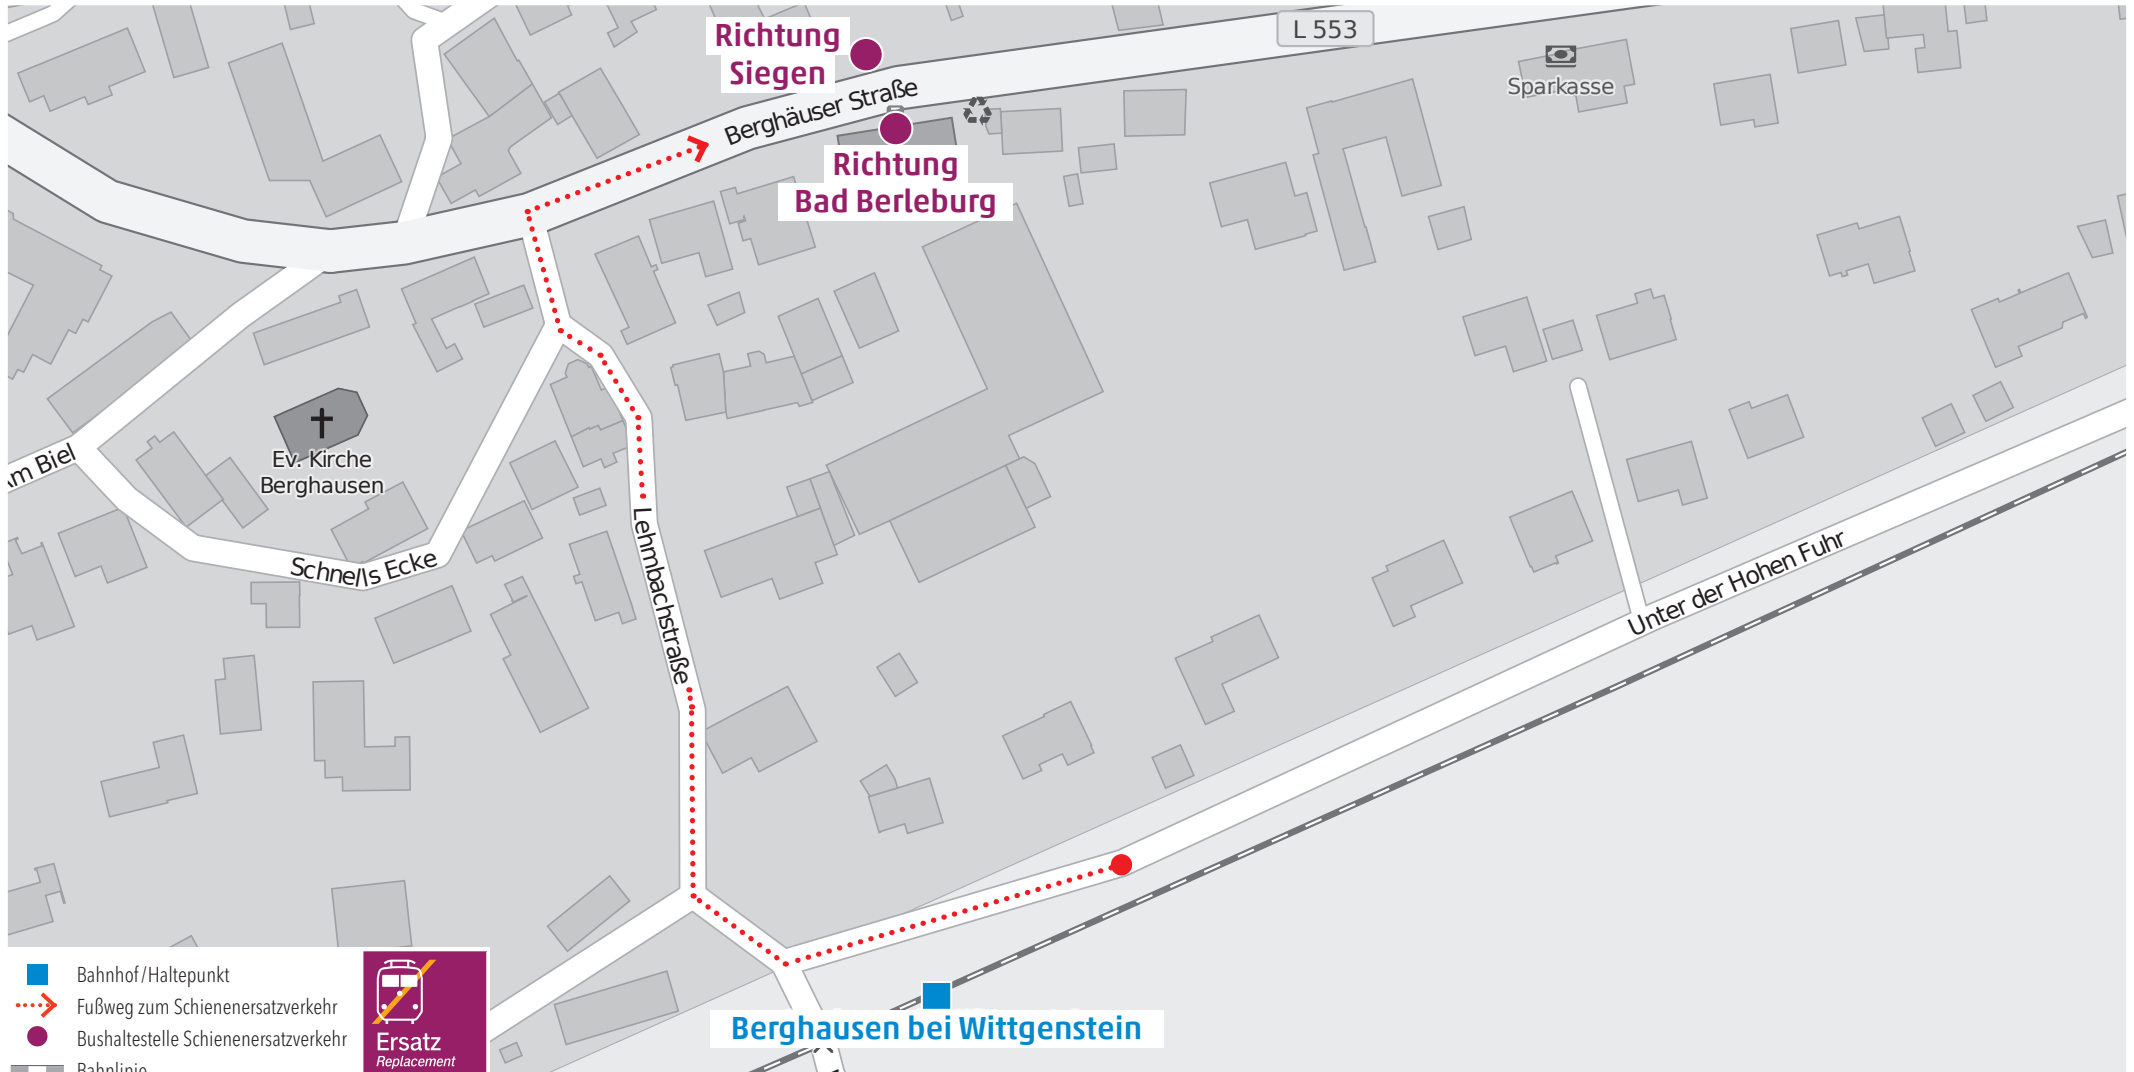

Wegeleitung zum Schienenersatzverkehr „Bushaltestelle Bad Berleburg ZOB“

Sehr geehrte Reisende,
die Ersatzhaltestelle im Falle eines Schienenersatzverkehrs (SEV) mit Bussen und/oder Taxen entnehmen Sie bitte der untenstehenden Grafik.
Ihre Hessische Landesbahn

Wegeleitung zum Schienenersatzverkehr „Bushaltestelle Markhausen Bahnhof“

Sehr geehrte Reisende,
die Ersatzhaltestelle im Falle eines Schienenersatzverkehrs (SEV) mit Bussen und/oder Taxen entnehmen Sie bitte der untenstehenden Grafik.
Ihre Hessische Landesbahn

Wegeleitung zum Schienenersatzverkehr „Bushaltestelle Berghausen Breuer“

Sehr geehrte Reisende,
die Ersatzhaltestelle im Falle eines Schienenersatzverkehrs (SEV) mit Bussen und/oder Taxen entnehmen Sie bitte der untenstehenden Grafik.
Ihre Hessische Landesbahn