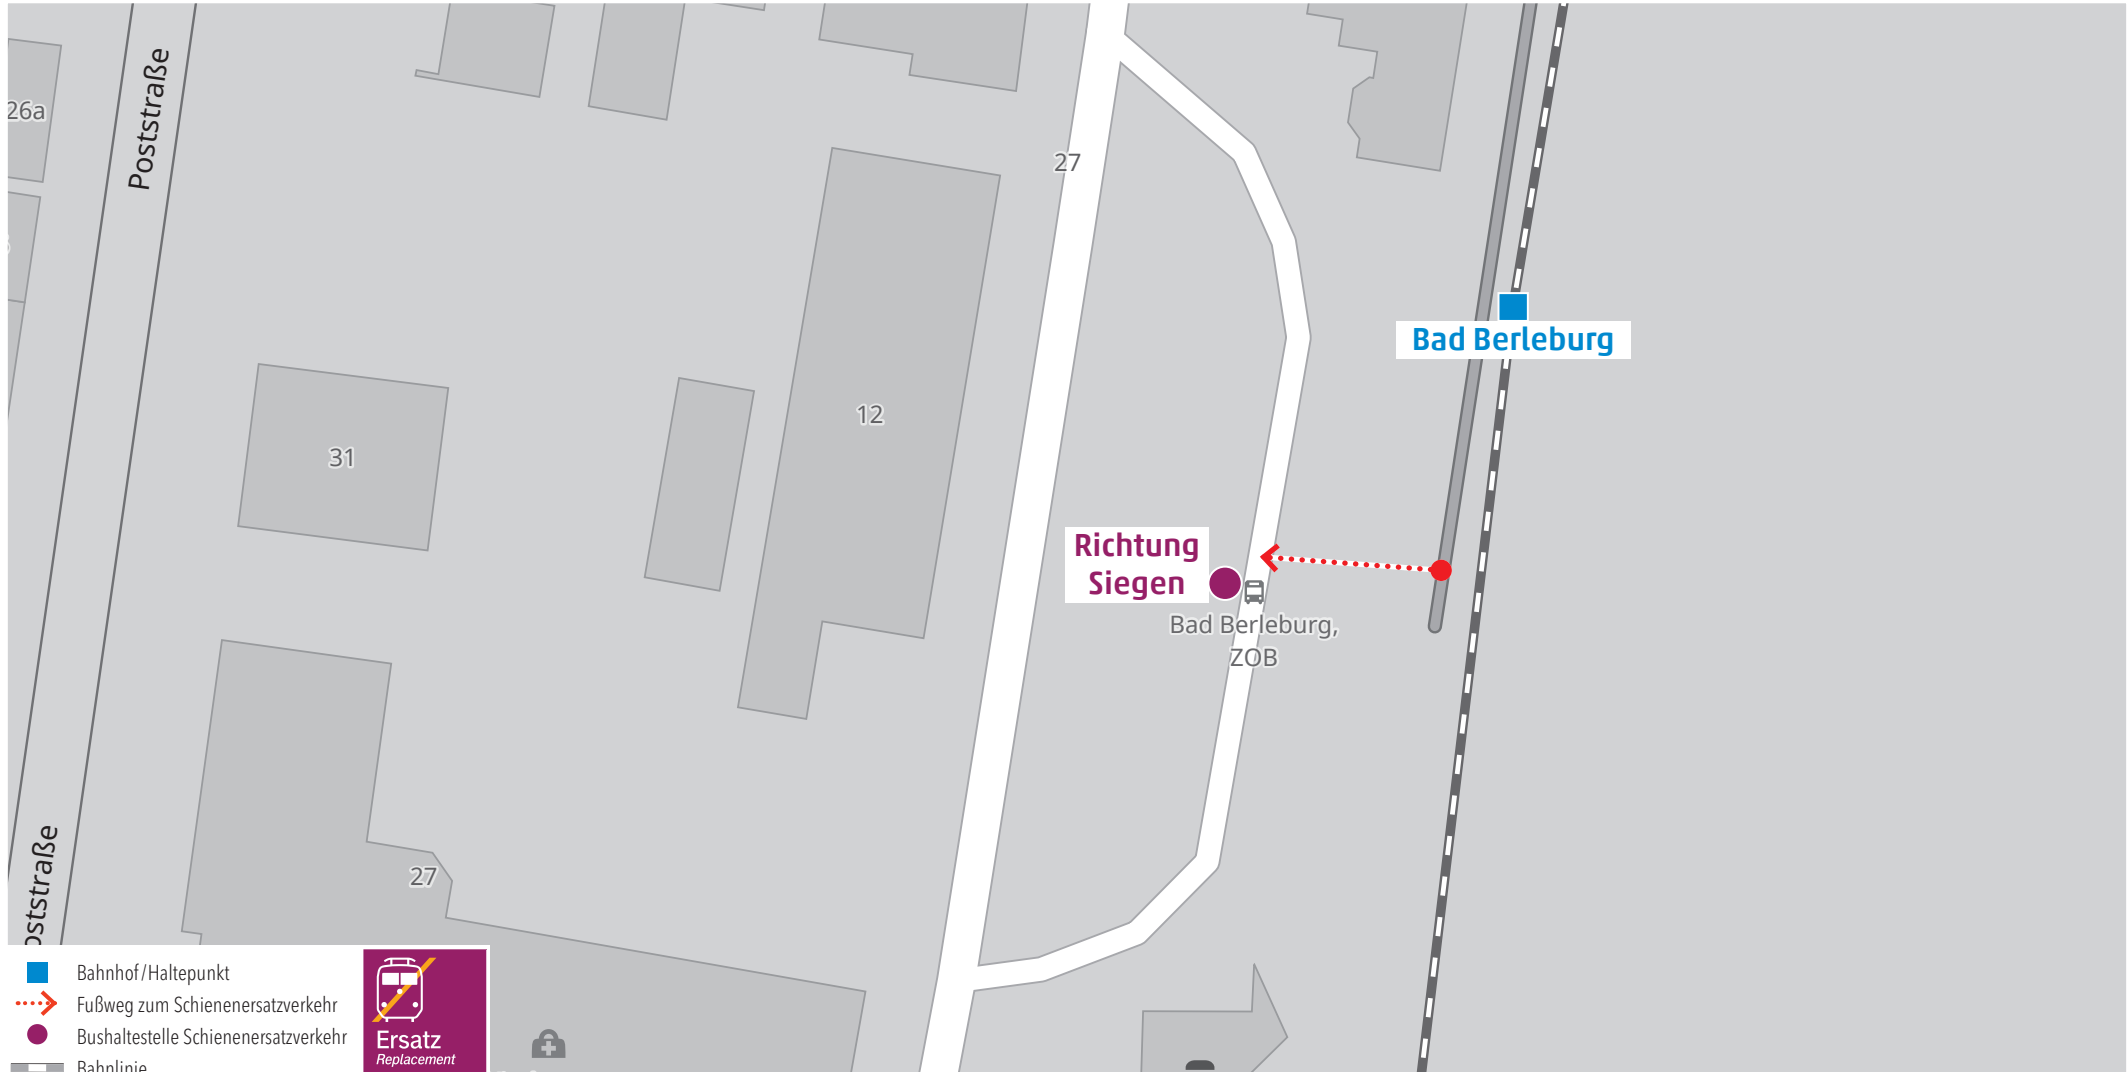

Wegeleitung zum Schienenersatzverkehr „Bushaltestelle Bad Berleburg ZOB“

Sehr geehrte Reisende,
die Ersatzhaltestelle im Falle eines Schienenersatzverkehrs (SEV) mit Bussen und/oder Taxen entnehmen Sie bitte der untenstehenden Grafik.
Ihre Hessische Landesbahn

Wegeleitung zum Schienenersatzverkehr „Bushaltestelle Markhausen Bahnhof“

Sehr geehrte Reisende,
die Ersatzhaltestelle im Falle eines Schienenersatzverkehrs (SEV) mit Bussen und/oder Taxen entnehmen Sie bitte der untenstehenden Grafik.
Ihre Hessische Landesbahn

Wegeleitung zum Schienenersatzverkehr „Bushaltestelle Berghausen Breuer“

Sehr geehrte Reisende,
die Ersatzhaltestelle im Falle eines Schienenersatzverkehrs (SEV) mit Bussen und/oder Taxen entnehmen Sie bitte der untenstehenden Grafik.
Ihre Hessische Landesbahn