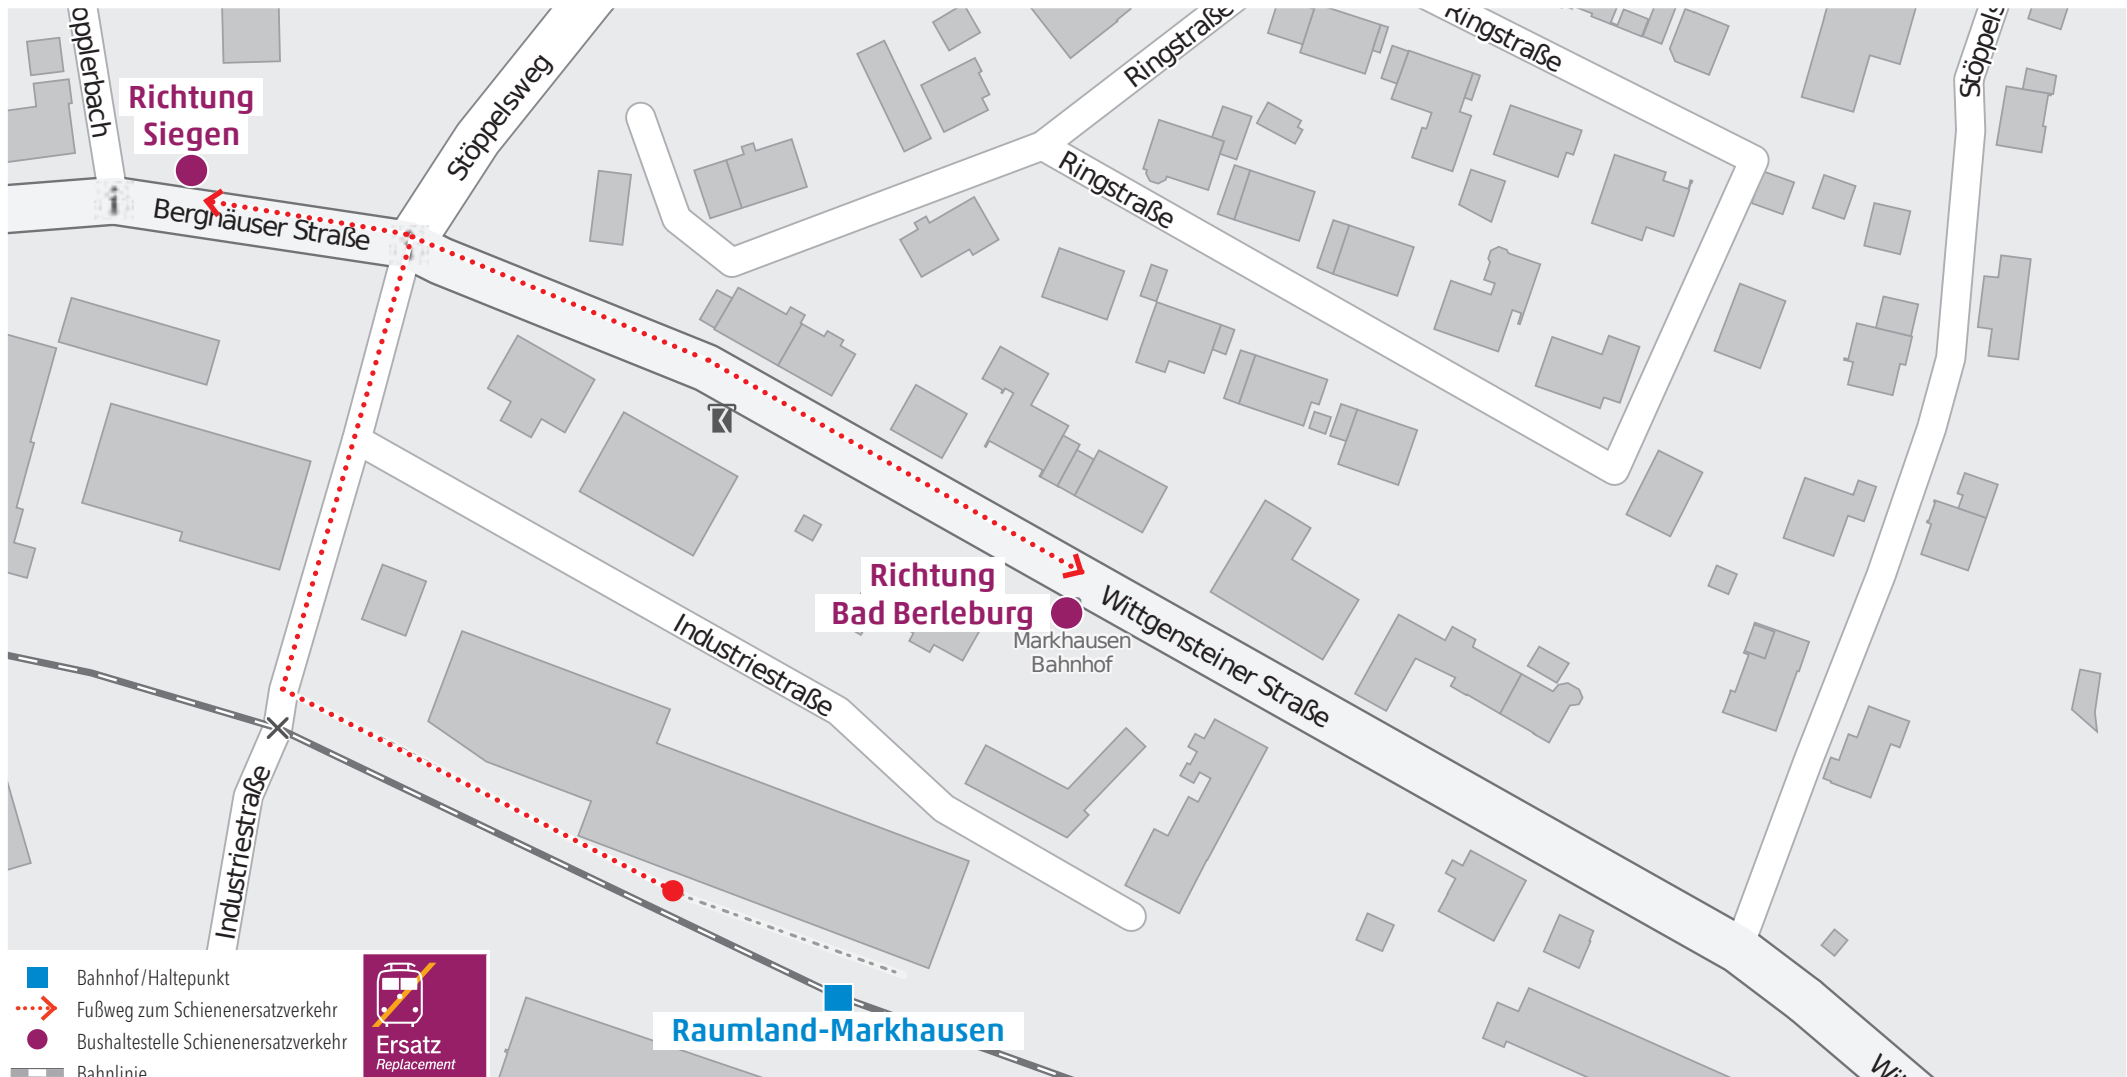

Wegeleitung zum Schienenersatzverkehr „Bushaltestelle Bad Berleburg ZOB“

Sehr geehrte Reisende,
die Ersatzhaltestelle im Falle eines Schienenersatzverkehrs (SEV) mit Bussen und/oder Taxen entnehmen Sie bitte der untenstehenden Grafik.
Ihre Hessische Landesbahn

Wegeleitung zum Schienenersatzverkehr „Bushaltestelle Markhausen Bahnhof“

Sehr geehrte Reisende,
die Ersatzhaltestelle im Falle eines Schienenersatzverkehrs (SEV) mit Bussen und/oder Taxen entnehmen Sie bitte der untenstehenden Grafik.
Ihre Hessische Landesbahn

Wegeleitung zum Schienenersatzverkehr „Bushaltestelle Berghausen Breuer“

Sehr geehrte Reisende,
die Ersatzhaltestelle im Falle eines Schienenersatzverkehrs (SEV) mit Bussen und/oder Taxen entnehmen Sie bitte der untenstehenden Grafik.
Ihre Hessische Landesbahn