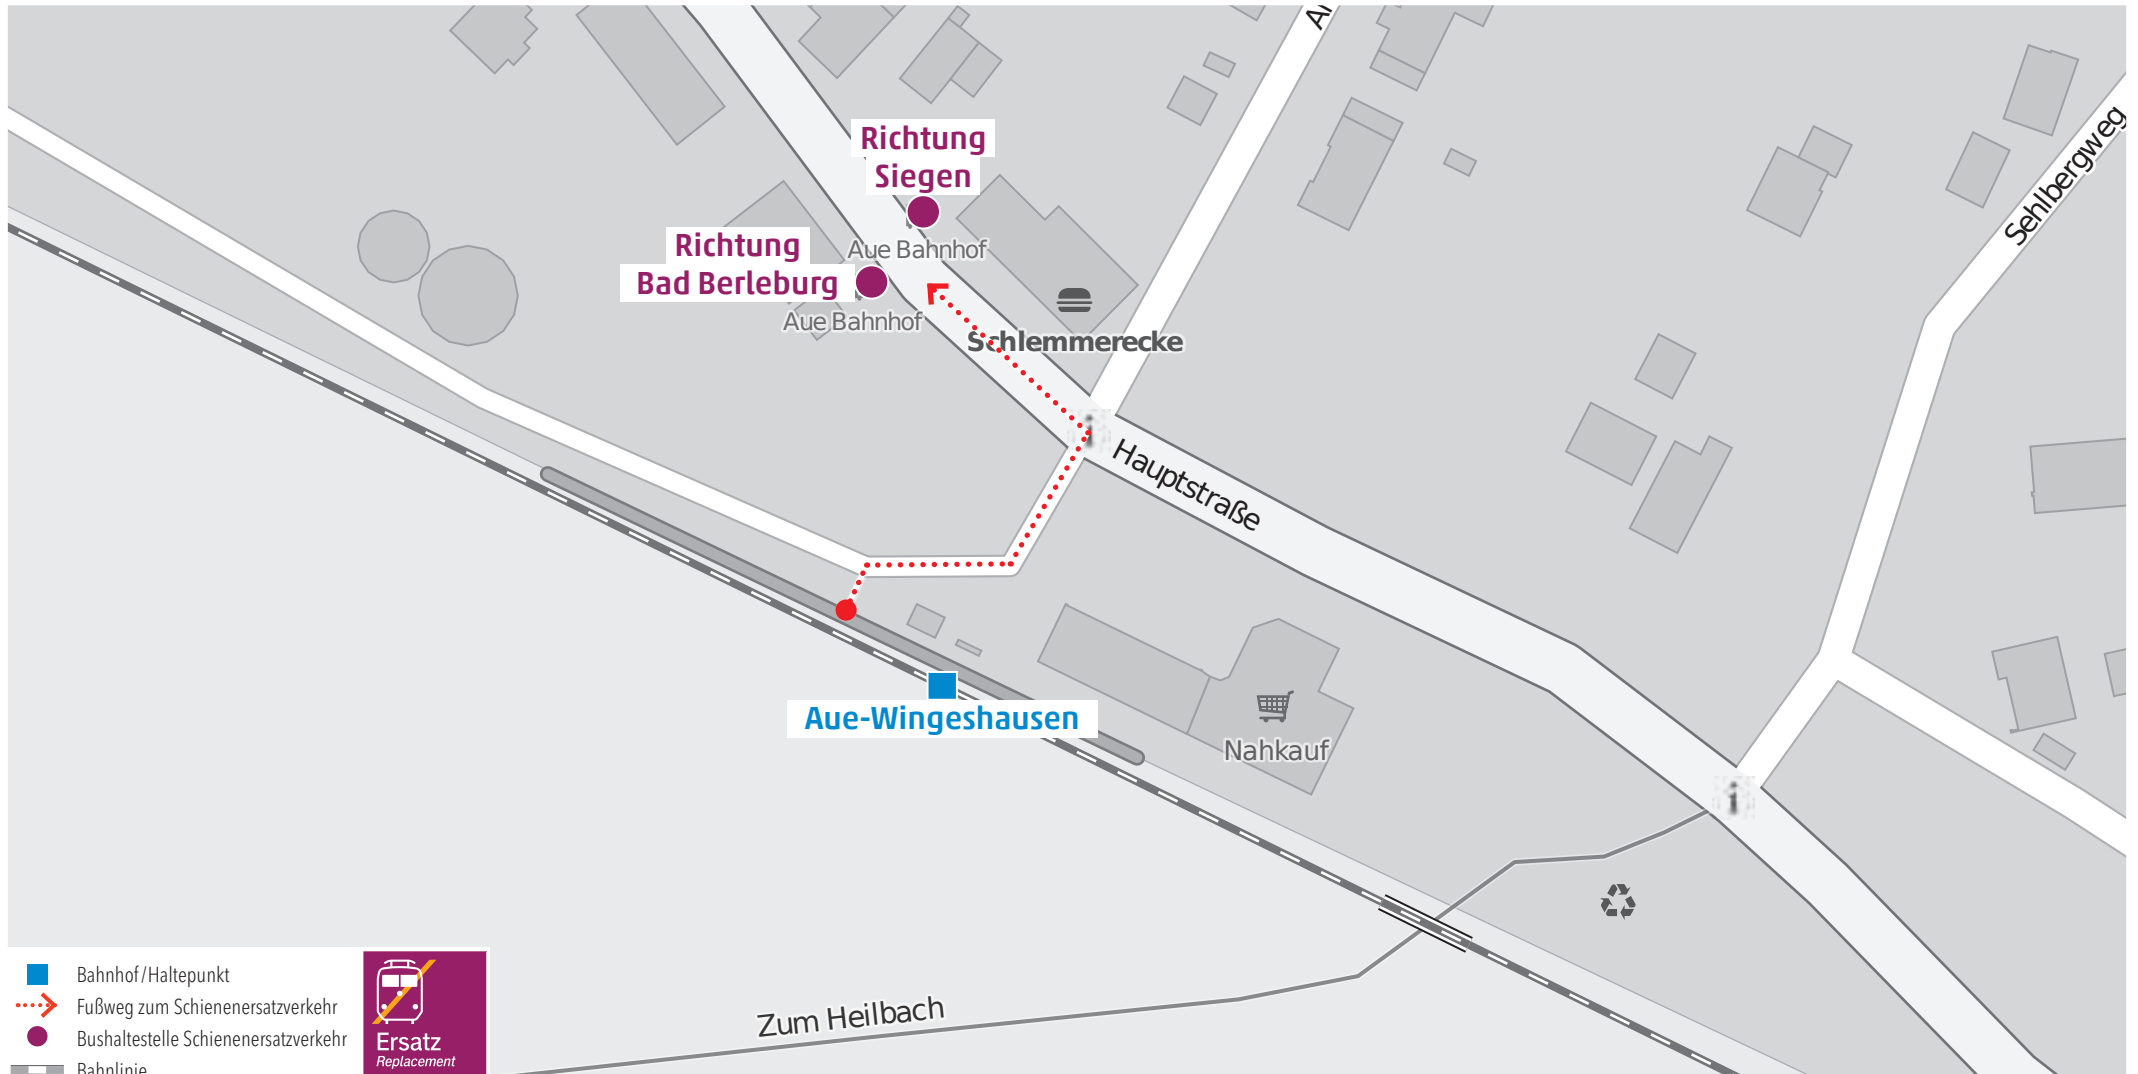

Wegeleitung zum Schienenersatzverkehr „Bushaltestelle Aue Bahnhof“

Sehr geehrte Reisende,
die Ersatzhaltestelle im Falle eines Schienenersatzverkehrs (SEV) mit Bussen und/oder Taxen entnehmen Sie bitte der untenstehenden Grafik.
Ihre Hessische Landesbahn

Kundenservice:

HLB Hessenbahn GmbH, Am Bahnhof 4-12, 57072 Siegen
E-Mail: siegen@hlab-online.de, Telefon: 0800 3 973 973 (kostenfrei), www.dreilaenderbahn.de
Kartenmaterial: © OpenStreetMap/Mitwirkende. Änderungen und Druckfehler vorbehalten.