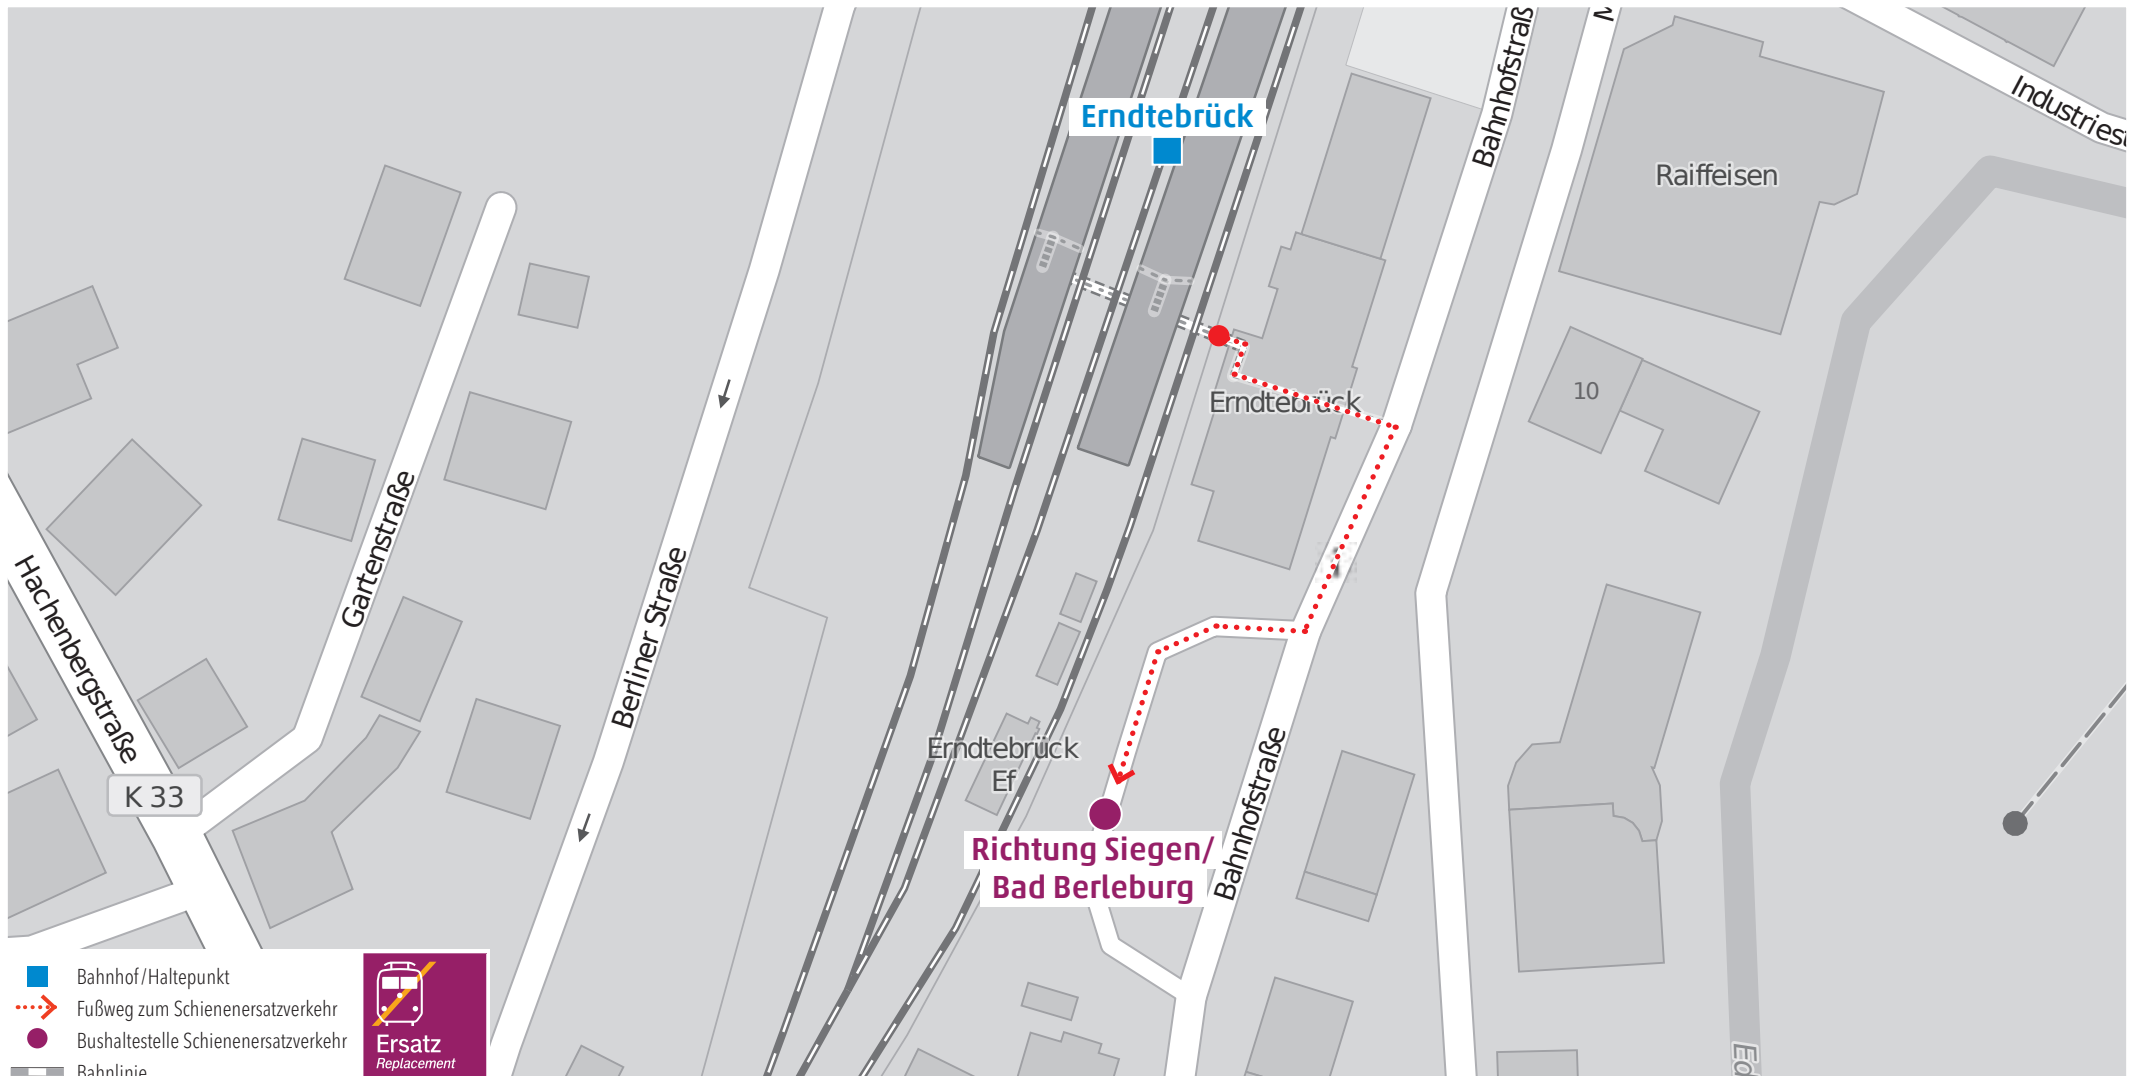

Wegeleitung zum Schienenersatzverkehr „Bushaltestelle Bahnhof“

Sehr geehrte Reisende,
 die Ersatzhaltestelle im Falle eines Schienenersatzverkehrs (SEV) mit Bussen und/oder Taxen entnehmen Sie bitte der untenstehenden Grafik.
 Ihre Hessische Landesbahn

Wegeleitung zum Schienenersatzverkehr „Bushaltestelle Erndtebrück Bahnhof“

Sehr geehrte Reisende,
 die Ersatzhaltestelle im Falle eines Schienenersatzverkehrs (SEV) mit Bussen und/oder Taxen entnehmen Sie bitte der untenstehenden Grafik.
 Ihre Hessische Landesbahn