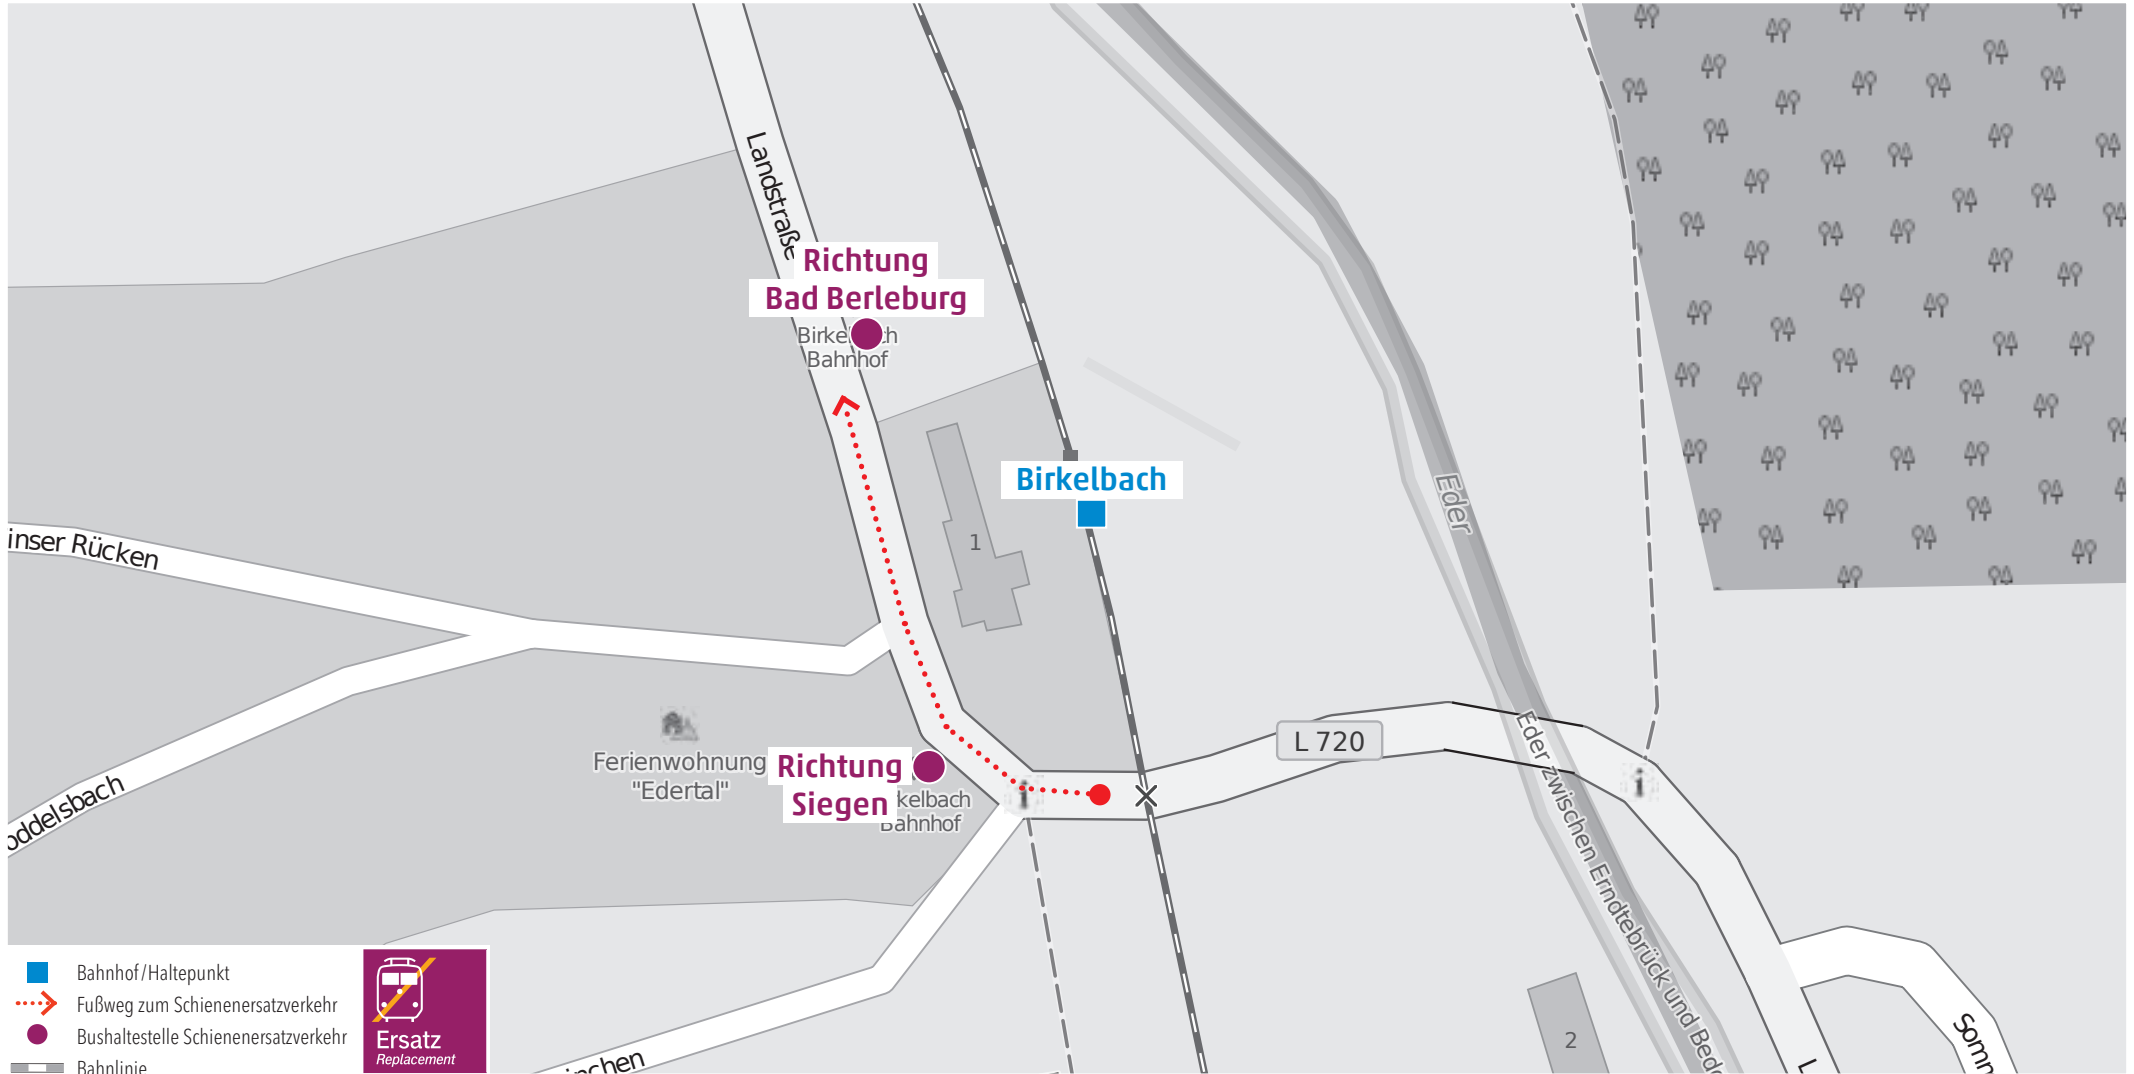

Wegeleitung zum Schienenersatzverkehr „Bushaltestelle Bahnhof“

Sehr geehrte Reisende,
die Ersatzhaltestelle im Falle eines Schienenersatzverkehrs (SEV) mit Bussen und/oder Taxen entnehmen Sie bitte der untenstehenden Grafik.
Ihre Hessische Landesbahn

Kundenservice:
HLB Hessenbahn GmbH, Am Bahnhof 4-12, 57072 Siegen
E-Mail: siegen@hlb-online.de, Telefon: 0800 3 973 973 (kostenfrei), www.dreilaenderbahn.de
Kartenmaterial: © OpenStreetMap/Mitwirkende. Änderungen und Druckfehler vorbehalten.