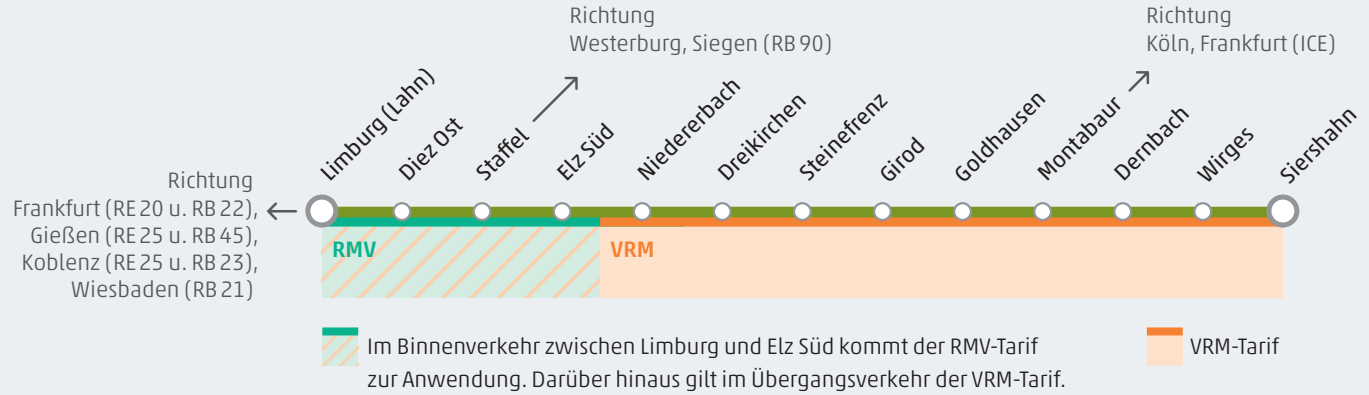

RB 29

Limburg (Lahn) – Siershahn

Unterwesterwaldbahn

Montag - Freitag	•	•	•	•	•	•	•	•	•	•	•	•	•	•	•	•	•	•	Fr + Sa und vor Feiertagen¹
Samstag			•		•		•	•	•		•	•	•	•	•	•	•	•	
Sonn- und Feiertag					•	•	•	•	•		•	•	•	•	•	•	•	•	
Zugnummer	61500	61502	61522	61504	61506	61508	61510	61512	61514	61516	61518	61520	61524	61526	61528	61530	61532	61536	
Limburg (Lahn)	ab	5:51	6:18	6:27	7:03	7:52	8:54	10:01	10:54	11:55	12:39	13:24	14:50	15:55	16:54	17:57	19:02	20:13	22:57
Diez Ost		5:55	6:22	6:31	7:07	7:56	8:58	10:05	10:58	11:59	12:43	13:28	14:54	15:59	16:58	18:01	19:06	20:17	23:01
Staffel	an	5:59	6:26	6:35	7:10	8:00	9:02	10:14	11:02	12:03	12:47	13:32	14:58	16:03	17:02	18:05	19:11	20:21	23:05
Staffel	ab	5:59	6:26	6:35	7:16	8:00	9:02	10:14	11:02	12:03	12:47	13:32	14:58	16:03	17:02	18:05	19:11	20:21	23:05
Elz Süd		6:02	6:28	6:38	7:19	8:03	9:05	10:17	11:05	12:06	12:50	13:35	15:01	16:06	17:05	18:08	19:14	20:24	23:08
Niedererbach		6:08	6:35	6:44	7:25	8:09	9:11	10:23	11:11	12:12	12:56	13:41	15:07	16:12	17:11	18:14	19:20	20:30	23:14
Dreikirchen		6:15	6:41	6:51	7:32	8:16	9:18	10:30	11:18	12:18	13:03	13:48	15:14	16:19	17:18	18:21	19:27	20:37	23:21
Steinefrenz	an	6:17	6:44	6:53	7:34	8:18	9:20	10:32	11:20	12:21	13:05	13:50	15:16	16:21	17:20	18:23	19:29	20:39	23:23
Steinefrenz	ab	6:18	6:54	6:54	7:35	8:19	9:28	10:33	11:21	12:21	13:06	13:51	15:17	16:22	17:25	18:24	19:30	20:40	23:24
Girod		6:22	6:58	6:58	7:39	8:23	9:32	10:37	11:25	12:26	13:10	13:55	15:21	16:26	17:29	18:28	19:34	20:44	23:28
Goldhausen	an	6:25	7:01	7:01	7:42	8:26	9:35	10:40	11:28	12:29	13:13	13:58	15:24	16:29	17:32	18:31	19:37	20:47	23:31
Goldhausen	ab	6:26	7:02	7:02	7:43	8:33	9:36	10:41	11:34	12:30	13:14	13:59	15:32	16:32	17:37	18:35	19:38	20:48	23:32
Montabaur (Regio)	an	6:32	7:08	7:08	7:49	8:40	9:42	10:47	11:40	12:36	13:20	14:05	15:38	16:38	17:43	18:41	19:44	20:54	23:38
Montabaur (Regio)	ab	6:38	7:20	7:09	7:51	8:40	9:43	10:48	11:45	12:37	13:28	14:20	15:40	16:39	17:45	18:42	19:46	20:56	23:39
Dernbach (Westerwald)		6:44	7:26	7:15	7:57	8:46	9:49	10:54	11:51	12:43	13:34	14:26	15:46	16:45	17:51	18:48	19:52	21:02	23:45
Wirges		6:46	7:29	7:17	8:00	8:49	9:51	10:56	11:54	12:45	13:36	14:29	15:48	16:47	17:53	18:50	19:54	21:04	23:47
Siershahn	an	6:50	7:32	7:21	8:03	8:52	9:55	11:00	11:57	12:49	13:40	14:32	15:52	16:51	17:57	18:54	19:58	21:08	23:51

Zusätzliche Spätverkehre

Im Rahmen der Unterwesterwaldbahn verkehrt ergänzend jede Samstagnacht (Sa auf So) ein Bus von Limburg (ZOB West ab 1:53 Uhr) nach Montabaur. Fahrplaninfos erhalten Sie unter anderem unter www.3LB.de sowie im DB Navigator. Bei einer Fahrt mit mehreren Personen nach Rheinland-Pfalz wird empfohlen, eine VRM-Minigruppenkarte vorab an den Fahrkartensautomaten entlang der 3LänderBahn zu erwerben.

Am 24.12.2020 und am 31.12.2020 fahren die Züge wie an Samstagen; Ausnahmen sind angegeben.

¹ Züge fahren nicht am 24.12.2020 und am 31.12.2020