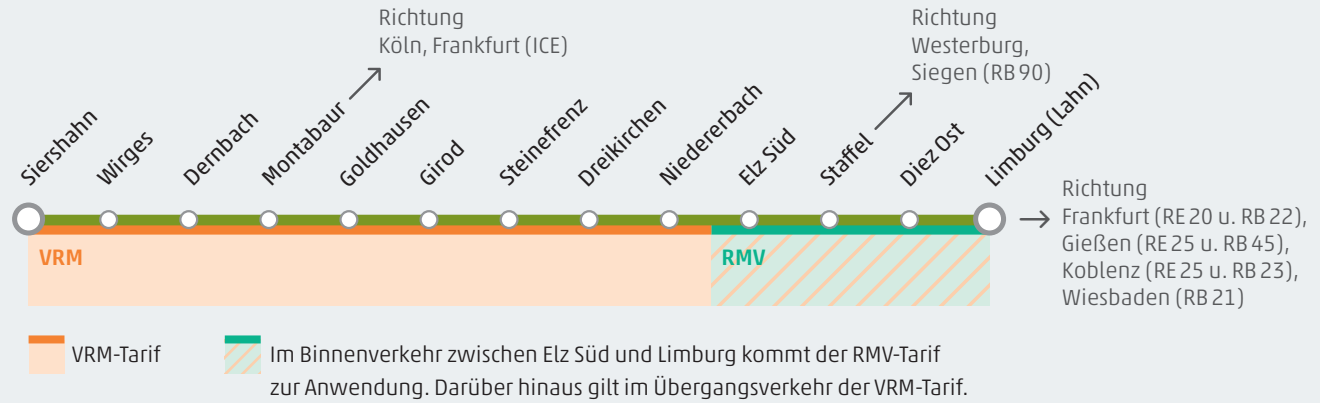

RB 29

Siershahn - Limburg (Lahn)

Unterwesterwaldbahn

Montag - Freitag		•	•	•	•	•	•	•	•	•	•	•	•	•	•	•	•	•	•	•	Fr + Sa und vor Feiertagen¹
Samstag					•	•		•		•			•	•	•		•	•			
Sonn- und Feiertag						•	•	•		•			•		•	•	•	•			
Zugnummer		61501	61503	61505	61507	61509	61511	61513	61515	61517	61519	61521	61523	61525	61527	61529	61531	61533	61535	61537	61539
Siershahn	ab	05:07	06:25	07:05	08:12	09:00	09:00	10:02	11:10	11:10	12:20	13:10	13:15	14:07	15:10	16:05	16:57	18:14	19:00	20:09	21:15
Wirges		05:11	06:29	07:09	08:16	09:04	09:04	10:06	11:14	11:14	12:24	13:14	13:19	14:11	15:14	16:09	17:01	18:18	19:04	20:13	21:19
Dernbach (Westerwald)		05:13	06:31	07:11	08:18	09:06	09:06	10:08	11:16	11:16	12:26	13:16	13:21	14:14	15:16	16:11	17:03	18:20	19:06	20:15	21:21
Montabaur (Regio)	an	05:18	06:36	07:16	08:23	09:11	09:11	10:13	11:21	11:21	12:31	13:21	13:26	14:19	15:21	16:16	17:08	18:26	19:11	20:20	21:26
Montabaur (Regio)	ab	05:20	06:38	07:18	08:25	09:13	09:13	10:16	11:25	12:05	12:48	13:25	13:32	14:20	15:23	16:18	17:10	18:27	19:13	20:22	21:28
Goldhausen		05:27	06:45	07:24	08:32	09:20	09:20	10:22	11:32	12:11	12:54	13:32	13:38	14:26	15:30	16:30	17:16	18:34	19:19	20:29	21:34
Girod		05:30	06:48	07:28	08:35	09:23	09:23	10:26	11:35	12:15	12:58	13:35	13:42	14:30	15:33	16:34	17:20	18:38	19:23	20:32	21:38
Steinefrenz	an	05:34	06:52	07:32	08:39	09:27	09:27	10:30	11:39	12:19	13:02	13:39	13:46	14:34	15:37	16:38	17:24	18:41	19:27	20:36	21:42
Steinefrenz	ab	05:35	06:56	07:37	08:40	09:28	09:30	10:35	11:40	12:24	13:08	13:40	14:03	14:35	15:39	16:38	17:27	18:42	19:30	20:42	21:43
Dreikirchen		05:38	06:59	07:40	08:42	09:31	09:33	10:38	11:42	12:27	13:11	13:43	14:06	14:38	15:42	16:41	17:30	18:45	19:33	20:45	21:45
Niedererbach		05:44	07:05	07:46	08:49	09:37	09:39	10:44	11:49	12:33	13:17	13:49	14:12	14:44	15:48	16:47	17:36	18:51	19:39	20:51	21:52
Elz Süd		05:51	07:12	07:53	08:55	09:43	09:46	10:51	11:55	12:40	13:24	13:55	14:19	14:51	15:55	16:54	17:43	18:58	19:46	20:58	21:58
Staffel		05:54	07:15	07:56	08:58	09:47	09:49	10:54	11:58	12:43	13:27	13:58	14:22	14:54	15:58	16:57	17:46	19:01	19:49	21:01	22:01
Diez Ost		05:58	07:19	08:00	09:02	09:51	09:53	10:58	12:02	12:47	13:31	14:02	14:26	14:58	16:02	17:01	17:50	19:05	19:53	21:05	22:05
Limburg (Lahn)	an	06:01	07:22	08:03	09:06	09:54	09:56	11:01	12:06	12:50	13:34	14:06	14:29	15:02	16:05	17:04	17:53	19:08	19:56	21:08	22:09

Am 24.12.2019 und am 31.12.2019 fahren die Züge wie an Samstagen; Ausnahmen sind angegeben.

¹ Züge fahren nicht am 24.12.2019