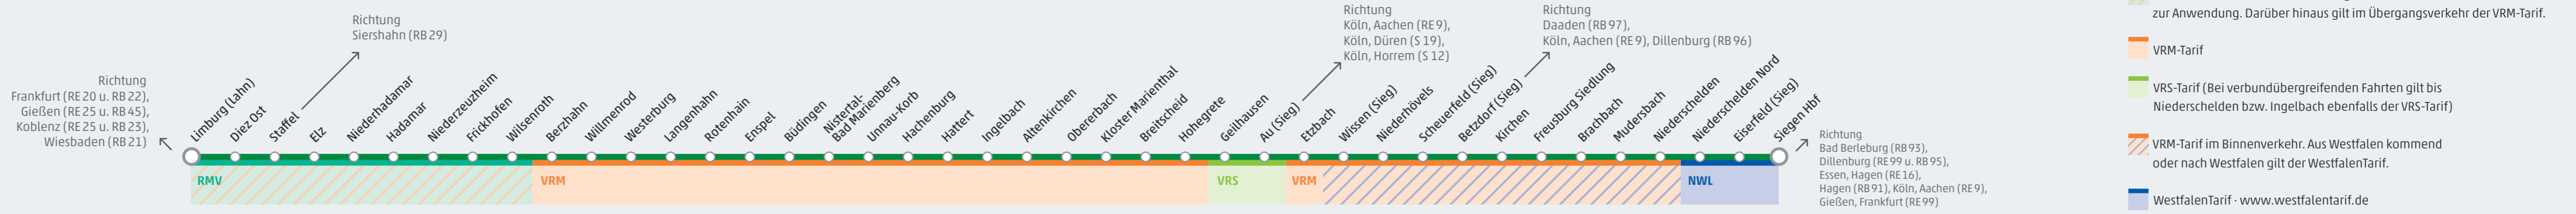

RB 90 Limburg (Lahn) - Westerburg - Siegen

Westerwald-Sieg-Bahn

Train schedule table with columns for departure time, arrival time, and station names.

1 Halt nur vom 01.05. bis 30.09.2021

2 kein Halt vom 23.08. bis 29.10.2021

* Bedarfshalt

Zusätzliche Spätverkehre

Die zusätzlichen Fahrten anlässlich der Hachenburger Kirmes (August), des Hachenburger Katharinenmarktes (November) und ggf. weiterer Veranstaltungen werden rechtzeitig unter www.3lb.de und www.bahn.de bereitgestellt.

Nachtbus Limburg - Westerburg

Im Rahmen der Linie 281 kehrt ergänzend jede Freitag- und Samstagnacht (Fr auf Sa sowie Sa auf So und auf Wochenfeiertage) ein Bus von Limburg ZOB Nord um 1:50 Uhr nach Westerburg...