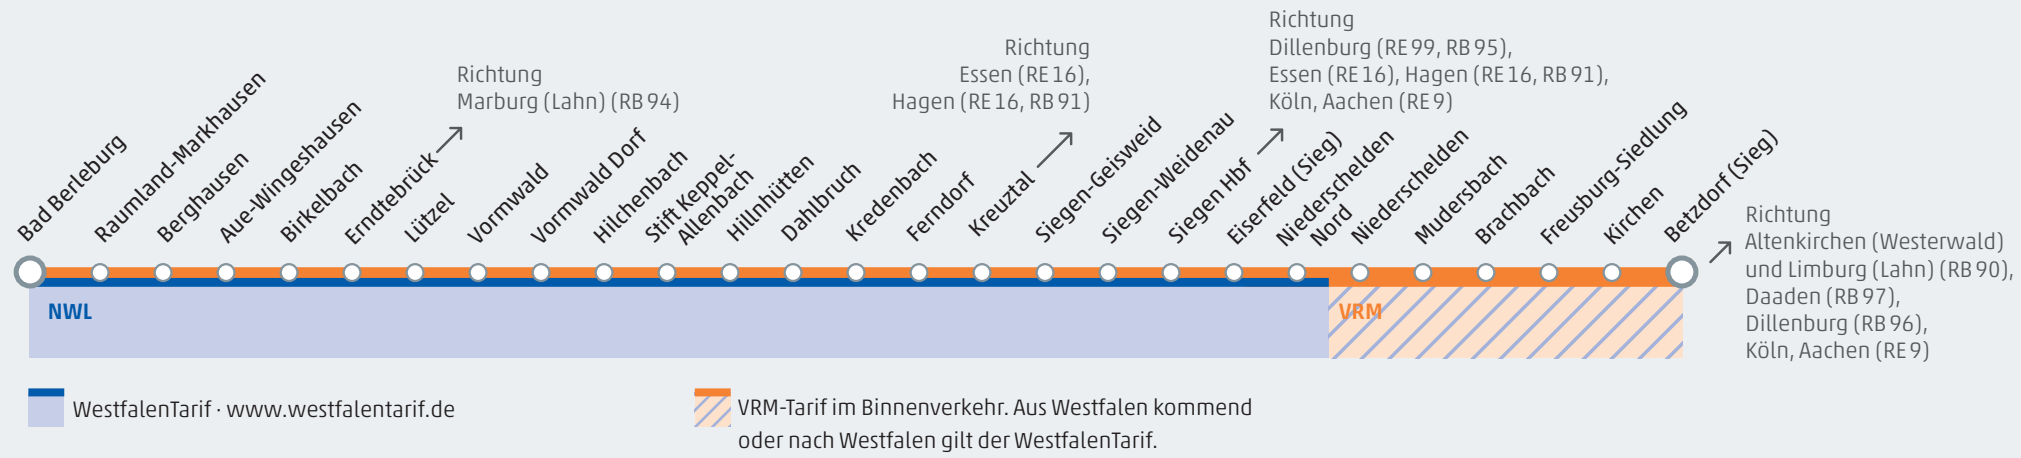

RB 93

Bad Berleburg – Betzdorf (Sieg)

Rothaar-Bahn

	RB 93	RB 93	RB 93	RB 93	RB 93	RB 93	RB 93	RB 93	RB 93	RB 93	RB 93	RB 93	RB 93	RB 93	RB 93	RB 93	RB 93	RB 93	RB 93	RB 93	RB 93	RB 93	RB 93	RB 93	RB 93	RB 93	RB 93	RB 93	RB 93	RB 93	RB 93	RB 93	RB 93	
Montag - Freitag	•	•		•	•	•				•	•		•	•		•	•		•	•	•	•	•	•	•	•								
Samstag			•		•	•			•		•	•		•	•	•						•³		•			•¹	•²	nur am 01.01.2021	nur am 01.01.2021	nur am 01.01.2021			
Sonn- und Feiertag					•	•			•	•		•	•		•	•					•	•	•	•	•	•								
Zugnummer	61801	61803	61841	61805	61807	61809	61811	61813	61813	61813	61815	61817	61817	61819	61821	61821	61823	61825	61825	61825	61827	61829	61829	61831	61833	61835	61887	61837	61837	61839	61843	61845	61847	
von	Marburg																Marburg																	
Bad Berleburg	ab				06:26	07:30	08:30	09:30	09:30	09:30	10:30	11:30	11:30	12:30	13:30	13:30	14:30	15:30	15:30	15:30	16:30	17:30	17:30	18:30	19:30	20:30	20:34	21:50	21:50	22:51				
Raumland-Markhausen*					06:31	07:34	08:34	09:34	09:34	09:34	10:34	11:34	11:34	12:34	13:34	13:34	14:34	15:34	15:34	15:34	16:34	17:34	17:34	18:34	19:34	20:34	20:39	21:55	21:55	22:56				
Berghausen*					06:34	07:36	08:36	09:36	09:36	09:36	10:36	11:36	11:36	12:36	13:36	13:36	14:36	15:36	15:36	15:36	16:36	17:36	17:36	18:36	19:36	20:36	20:42	21:58	21:58	22:59				
Aue-Wingeshausen					06:41	07:44	08:44	09:44	09:44	09:44	10:44	11:44	11:44	12:44	13:44	13:44	14:44	15:44	15:44	15:44	16:44	17:44	17:44	18:44	19:44	20:44	20:49	22:05	22:05	23:06				
Birkelbach*					06:48	07:51	08:51	09:51	09:51	09:51	10:51	11:51	11:51	12:51	13:51	13:51	14:51	15:51	15:51	15:51	16:51	17:51	17:51	18:51	19:51	20:51	20:56	22:12	22:12	23:13				
Erndtebrück	an				06:52	07:55	08:55	09:55	09:55	09:55	10:55	11:55	11:55	12:55	13:55	13:55	14:55	15:55	15:55	15:55	16:55	17:55	17:55	18:55	19:55	20:55	21:00	22:17	22:17	23:17				
Erndtebrück	ab	04:41	05:48	05:50		06:57	08:00	09:00	10:00	9:59	10:00	11:00	12:00	13:00	14:00	14:00	15:00	15:59	16:00	16:00	17:00	18:00	18:00	19:00	20:00					22:18				
Lützel		04:53	06:00	06:02		07:09	08:12	09:12	10:12	10:11	10:12	11:12	12:12	13:12	14:12	14:12	15:12	16:11	16:12	16:12	17:12	18:12	18:12	19:12	20:12					22:30				
Vormwald*		04:58	06:05	06:07		07:14	08:17	09:17	10:17	10:16	10:17	11:17	12:17	13:17	14:17	14:17	15:17	16:16	16:17	16:17	17:17	18:17	18:17	19:17	20:17					22:35				
Vormwald Dorf*		05:06	06:12	06:15		07:22	08:24	09:24	10:24	10:23	10:24	11:24	12:24	13:24	14:24	14:24	15:24	16:23	16:24	16:24	17:24	18:24	18:24	19:24	20:24					22:42				
Hilchenbach	an	05:09	06:15	06:18		07:25	08:27	09:27	10:27	10:26	10:27	11:27	12:27	13:27	14:27	14:27	15:27	16:26	16:27	16:27	17:27	18:27	18:27	19:27	20:27					22:45				
Hilchenbach	ab	05:10	06:16	06:19	06:42	07:30	08:30	09:30	10:30	10:30	11:30	12:30	13:30	14:30	14:30	15:30	16:30	16:30	16:30	17:30	18:30	18:30	19:30	20:30					22:45		01:53	03:07	04:27	
Stift Keppel-Allenbach		05:13	06:19	06:22	06:45	07:33	08:33	09:33	10:33	10:33	11:33	12:33	13:33	14:33	14:33	15:33	16:33	16:33	16:33	17:33	18:33	18:33	19:33	20:33					22:48		01:56	03:10	04:30	
Hilchenbach-Hillnhütten*		05:15	06:22	06:25	06:47	07:35	08:36	09:36	10:36	10:36	11:36	12:36	13:36	14:36	14:36	15:36	16:36	16:36	16:36	17:36	18:36	18:36	19:36	20:36					22:51		01:59	03:13	04:32	
Dahlbruch		05:18	06:25	06:27	06:50	07:38	08:38	09:38	10:38	10:38	11:38	12:38	13:38	14:38	14:38	15:38	16:38	16:38	16:38	17:38	18:38	18:38	19:38	20:39					22:53		02:01	03:15	04:35	
Kredenbach*		05:20	06:27	06:29	06:52	07:40	08:40	09:40	10:40	10:40	11:40	12:40	13:40	14:40	14:40	15:40	16:40	16:40	16:40	17:40	18:40	18:40	19:40	20:41					22:55		02:03	03:17	04:37	
Ferndorf (Kr Siegen)		05:24	06:32	06:33	06:56	07:44	08:44	09:44	10:44	10:44	11:44	12:44	13:44	14:44	14:44	15:44	16:44	16:44	16:44	17:44	18:44	18:44	19:44	20:45					22:59		02:07	03:21	04:41	
Kreuztal		05:28	06:36	06:37	07:00	07:48	08:48	09:48	10:48	10:48	11:48	12:48	13:48	14:48	14:48	15:48	16:48	16:48	16:48	17:48	18:48	18:48	19:48	20:49					23:02		02:12	03:26	04:46