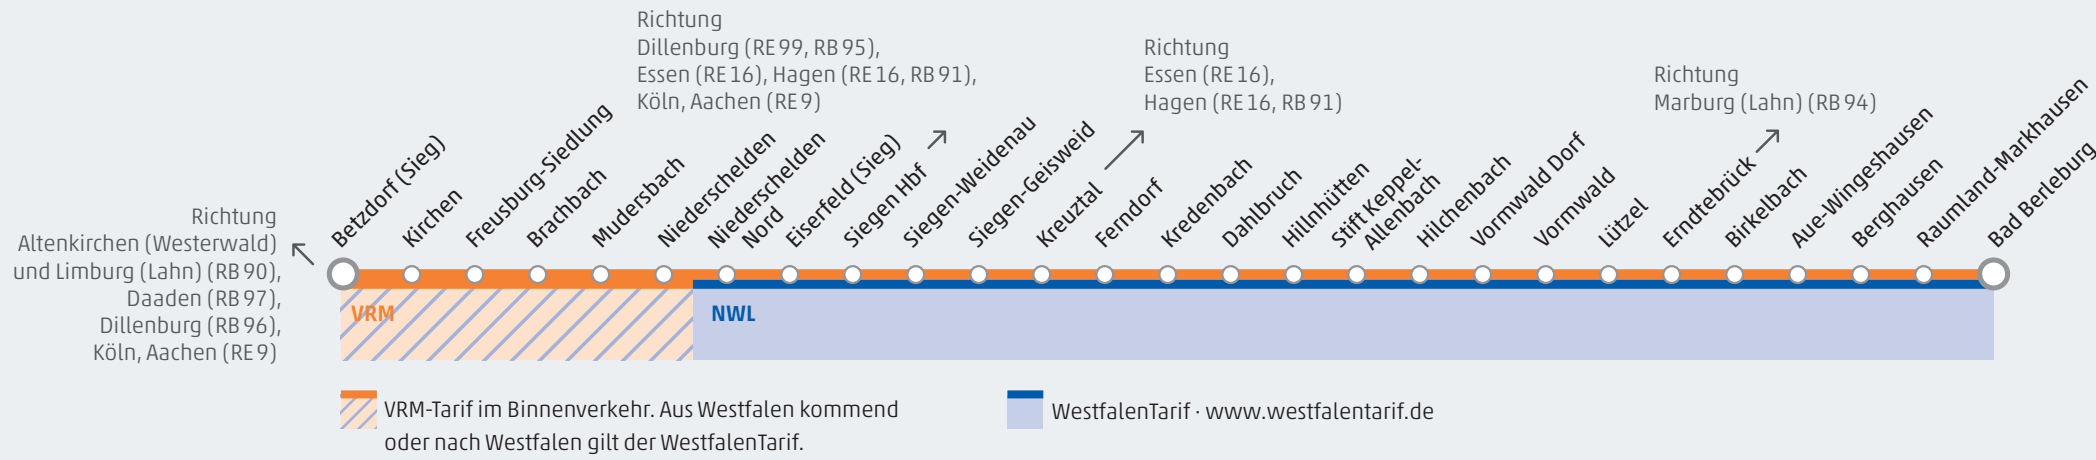

RB 93

Betzdorf (Sieg) – Bad Berleburg

Rothaar-Bahn

	RB 93	RB 93	RB 93	RB 93	RE 99	RB 93	RB 93	RB 93	RB 93	RB 93	RB 93	RB 93	RB 93	RB 93	RB 93	RB 93	RB 93	RB 93	RB 93	RB 93	RB 93	RB 93	RB 93	RB 93	RB 93	RB 93	RB 93	RB 93	RB 93	RB 93	RB 93	RB 93			
Montag - Freitag	•				•	•		•		•	•		•	•		•	•		•	•			•	•		•¹	•	•							
Samstag		•		•				•		•	•		•	•		•	•		•	•			•	•			•	•							
Sonn- und Feiertag								•		•	•		•	•		•	•		•	•			•	•			•	•							
Zugnummer	61800	61840	61802	61804	24951	61804	61804	61806	61806	61808	61810	61810	61812	61814	61814	61816	61886	61818	61818	61820	61822	61822	61824	61826	61826	61828	61830	61888	61832	61834	61836	61842	61844	61846	
von	Au (Sieg)	Au (Sieg)		Altenkirchen (Ww)																															
Betzdorf (Sieg)	ab	05:09	05:22	06:26	06:28			07:35	08:35	09:35		10:35	11:35		12:35	12:35	13:35		14:35	15:35		16:35	17:35			18:35			20:35						
Kirchen		05:12	05:25	06:29	06:32			07:38	08:38	09:38		10:38	11:38		12:38	12:38	13:38		14:38	15:38		16:38	17:38			18:38	19:38	18:38		20:38					
Freusburg-Siedlung		05:15	05:28	06:32	06:35			07:41	08:41	09:41		10:41	11:41		12:41	12:41	13:41		14:41	15:41		16:41	17:41			18:41	19:41	18:41		20:41					
Brachbach²		05:19	05:32	06:36	06:38			07:45	08:45	09:45		10:45	11:45		12:45	12:45	13:45		14:45	15:45		16:45	17:45			18:45	19:45	18:45		20:45					
Mudersbach		05:21	05:34	06:38	06:40			07:47	08:47	09:47		10:47	11:47		12:47	12:47	13:47		14:47	15:47		16:47	17:47			18:47	19:47	18:47		20:47					
Niederschelden		05:24	05:37	06:41	06:43			07:50	08:50	09:50		10:50	11:50		12:50	12:49	13:50		14:50	15:50		16:50	17:50			18:50	19:50	18:49		20:50					
Niederschelden Nord		05:25	05:38	06:42	06:44			07:51	08:51	09:51		10:51	11:51		12:51	12:51	13:51		14:51	15:51		16:51	17:51			18:51	19:51	18:51		20:51					
Eiserfeld (Sieg)		05:27	05:40	06:44	06:46			07:53	08:53	09:53		10:53	11:53		12:53	12:53	13:53		14:53	15:53		16:53	17:53			18:53	19:53	18:53		20:53					
Siegen Hbf	an	05:32	05:45	06:49	06:53			07:58	08:58	09:58		10:58	11:58		12:58	12:58	13:58		14:58	15:58		16:58	17:58			18:58	19:58	18:58		20:58					
Siegen Hbf	ab	05:33	05:46	06:02	06:57	06:57		07:59	07:59	08:59	09:59	10:59	11:59	11:59	12:59	12:59	13:59	13:59	14:59	15:59	15:59	16:59	17:59	17:59	18:59	18:59	18:59	20:16		21:16	01:16	02:30	03:50		
Siegen-Weidenau		05:37	05:49	06:06	07:00	07:00		08:03	08:03	09:03	10:03	11:03	12:03	12:03	13:03	13:03	14:03	14:03	15:03	16:03	16:03	17:03	18:03	18:03	19:03	19:03	19:03	19:03	20:20		21:20	01:20	02:34	03:54	
Siegen-Geisweid		05:40	05:52	06:09	07:03	07:03		08:06	08:06	09:06	10:06	11:06	12:06	12:06	13:06	13:06	14:06	14:06	15:06	16:06	16:06	17:06	18:06	18:06	19:06	19:06	19:06	19:06	20:23		21:23	01:23	02:37	03:57	
Kreuztal		05:45	05:57	06:14	07:09	07:09		08:11	08:11	09:11	10:11	11:11	12:11	12:11	13:11	13:11	14:11	14:11	15:11	16:11	16:11	17:11	18:11	18:11	19:11	19:11	19:11	19:11	20:28		21:28	01:29	02:43	04:03	
Ferndorf (Kr Siegen)		05:48	06:00	06:17	07:12	07:12		08:14	08:14	09:14	10:14	11:14	12:14	12:14	13:14	13:14	14:14	14:14	15:14	16:14	16:14	17:14	18:14	18:14	19:14	19:14	19:14	19:14	20:31		21:31	01:32	02:46	04:06	
Kredenbach[*]		05:52	06:04	06:21	07:16	07:16		08:18	08:18	09:18	10:18	11:18	12:18	12:18	13:18	13:18	14:18	14:18	15:18	16:18	16:18	17:18	18:18	18:18	19:18	19:18	19:18	19:18	20:35		21:35	01:37	02:51	04:11	
Dahlbruch		05:54	06:07	06:28	07:18	07:18		08:20	08:20	09:20	10:20	11:20	12:20	12:20	13:20	13:20	14:20	14:20	15:20	16:20	16:20	17:20	18:20	18:20	19:20	19:20	19:20	19:20	20:40		21:40	01:39	02:53	04:13	
Hilchenbach-Hillnhütten[*]		05:56	06:09	06:31	07:21	07:21		08:22	08:22	09:22	10:22	11:22	12:22	12:22	13:22	13:22	14:22	14:22	15:22	16:22	16:22	17:22	18:22	18:22	19:22	19:22	19:22	19:22	20:42		21:42	01:42	02:56	04:16	
Stift Keppel-Allenbach		05:59	06:12	06:34	07:25	07:25		08:25	08:25	09:25	10:25	11:25	12:25	12:25	13:25	13:25	14:25	14:25	15:25	16:25	16:25	17:25	18:25	18:25	19:25	19:25	19:25	19:25	20:45		21:45	01:45	02:59	04:19