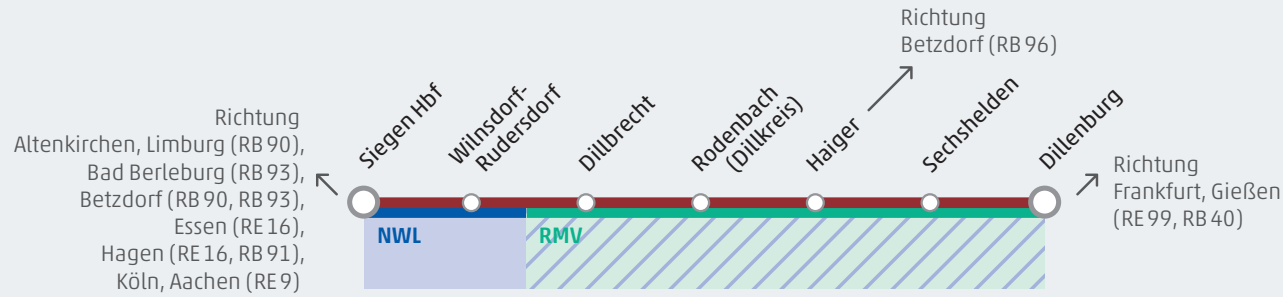

RB 95

Siegen – Dillenburg

Sieg-Dill-Bahn

Westfalentarif · www.westfalentarif.de

RMV-Tarif im Binnenverkehr. Aus Westfalen kommend oder nach Westfalen gilt der Westfalentarif.

	RE 99	RE 99	RE 99	RB 95	RE 99	RE 99	RB 95	RE 99	RB 95	RE 99	RB 95	RE 99	RB 95	RE 99	RB 95	RE 99	RB 95	RE 99	RB 95	
Montag - Freitag	•		•	•	•		•	•	•	•	•	•	•	•	•	•	•	•	•	
Samstag		•				•		•	•	•	•	•	•	•	•	•	•	•	•	
Sonn- und Feiertag								•	•	•	•	•	•	•	•	•	•	•	•	
Zugnummer	24931	24901	24903	24360	24951	24951	24363	24905	24365	24953	24367	24907	24369	24955	24371	24909	24373	24957	24375	
von	Au (Sieg)																			
Siegen Hbf	ab	04:57	05:54	06:00	06:25	06:55	06:55	07:39	07:54	08:39	08:54	09:39	09:54	10:39	10:54	11:39	11:54	12:39	12:54	13:39
Wilnsdorf-Rudersdorf				06:11	06:36	07:05	07:05	07:50		08:50		09:50		10:50		11:50		12:50		13:50
Dillbrecht					06:42	07:10	07:10	07:56		08:56		09:56		10:56		11:56		12:56		13:56
Rodenbach (Dillkreis)					06:45	07:14	07:14	07:59		08:59		09:59		10:59		11:59		12:59		13:59
Haiger		05:20	06:12	06:20	06:49	07:19	07:19	08:03	08:12	09:03	09:12	10:03	10:12	11:03	11:12	12:03	12:12	13:03	13:12	14:03
Sechshelden					06:52	07:23	07:23	08:06		09:06		10:06		11:06		12:06		13:06		14:06
Dillenburg	an	05:24	06:16	06:26	06:57	07:27	07:27	08:11	08:16	09:11	09:16	10:11	10:16	11:11	11:16	12:11	12:16	13:11	13:16	14:11
nach		Frankfurt	Frankfurt	Frankfurt		Gießen	Gießen		Frankfurt		Gießen		Frankfurt		Gießen		Frankfurt		Gießen	