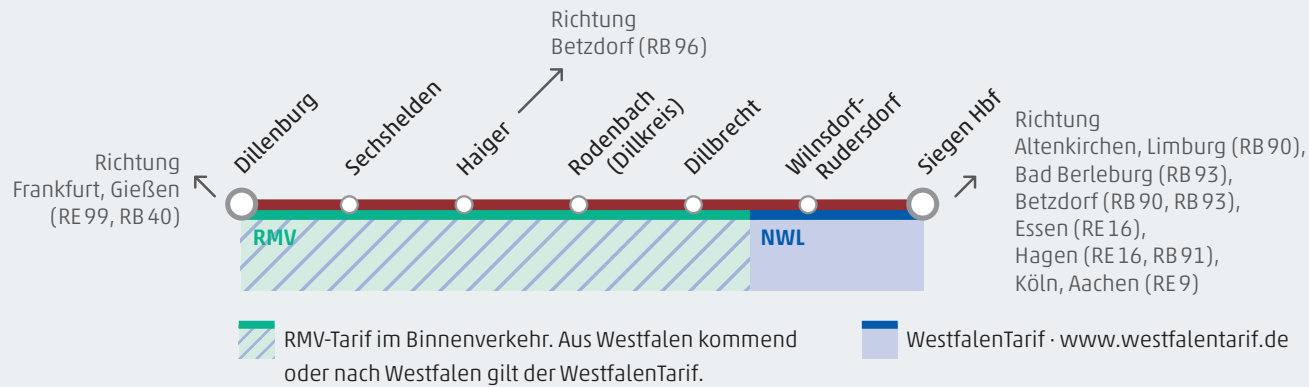

¹ auch an Adventssamstagen (19.12.2020, 27.11.2021, 04.12.2021, 11.12.2021)

Aktuelle Fahrplaninfos in der App „DB Navigator“ oder unter www.3LB.de

RB 95

Dillenburg – Siegen

Sieg-Dill-Bahn

	RB 95	RB 95	RE 99	RB 95	RB 95	RE 99	RB 95	RE 99	RB 95	RE 99	RB 95	RE 99	RB 95	RE 99	RB 95	RE 99	RB 95	RB 95	RE 99	RB 95	RE 99	RE 99	
Montag - Freitag	•	•	•	•	•	•	•	•	•	•	•	•	•	•	•	•	•	•	•	•	•	•	•
Samstag			•			•	•	•	•	•	•	•	•	•	•	•	•	•	•	•			•
Sonn- und Feiertag						•	•	•	•	•	•	•	•	•	•	•	•	•	•	•	•	•	•
Zugnummer	24360	24362	24950	24364	24366	24952/ 24954	24368	24956	24370	24908/ 24958	24372	24960	24374	24910	24376	24962	24378	24380	24912	24382	24936	24964	
von			Gießen			Gießen		Gießen		Gießen		Frankfurt		Gießen		Gießen			Frankfurt		Gießen	Gießen	
Dillenburg ab	05:05	06:07	06:38	06:47	07:21	07:38	07:47	08:38	08:47	09:38	09:47	10:38	10:47	11:38	11:47	12:38	12:47	13:17	13:38	13:47	14:08	14:38	
Sechshelden	05:09	06:11		06:51	07:25		07:51		08:51		09:51		10:51		11:51		12:51	13:21		13:51	14:12		
Haiger	05:12	06:15	06:45	06:55	07:29	07:45	07:55	08:45	08:55	09:45	09:55	10:45	10:55	11:45	11:55	12:45	12:55	13:25	13:45	13:55	14:16	14:45	
Rodenbach (Dillkreis)	05:16	06:19		06:59	07:33		07:59		08:59		09:59		10:59		11:59		12:59	13:29		13:59			
Dillbrecht	05:20	06:23		07:03	07:37		08:03		09:03		10:03		11:03		12:03		13:03	13:32		14:03			
Wilnsdorf-Rudersdorf	05:25	06:29		07:09	07:43		08:09		09:09		10:09		11:09		12:09		13:09	13:38		14:09	14:26		
Siegen Hbf an	05:37	06:40	07:05	07:20	07:54	08:05	08:24	09:05	09:24	10:05	10:24	11:05	11:24	12:05	12:24	13:05	13:24	13:49	14:05	14:24	14:39	15:05	