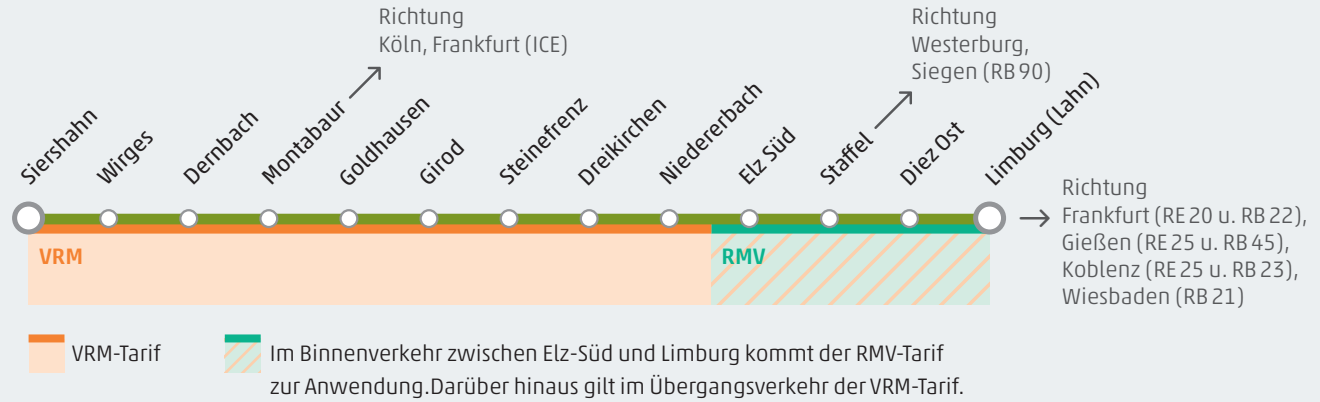

RB 29

Siershahn - Limburg (Lahn)

Unterwesterwaldbahn

Montag - Freitag		•	•	•	•	•	•	•	•	•	•	•	•	•	•	•	•	•	•	•	•	Fr + Sa und vor Feiertagen¹
Samstag					•	•			•		•			•	•		•		•	•		
Sonn- und Feiertag							•	•	•		•			•	•		•		•	•		
Zugnummer		61501	61503	61505	61507	61509	61511	61513	61515	61517	61519	61521	61523	61525	61527	61529	61531	61533	61535	61537	61539	61541
Siershahn	ab	5:09	6:26	7:07	8:13	8:57	8:57	10:00	11:10	11:10	12:20	13:10	13:15	14:09	15:10	16:05	16:53	17:05	18:08	18:57	20:07	21:14
Wirges		5:13	6:30	7:11	8:17	9:01	9:01	10:04	11:14	11:14	12:24	13:14	13:19	14:13	15:14	16:09	16:57	17:09	18:12	19:01	20:11	21:18
Dernbach (Westerwald)		5:16	6:33	7:13	8:20	9:04	9:04	10:06	11:16	11:16	12:27	13:16	13:22	14:16	15:17	16:12	17:00	17:12	18:15	19:04	20:14	21:21
Montabaur	an	5:21	6:38	7:19	8:25	9:09	9:09	10:12	11:22	11:22	12:32	13:22	13:27	14:21	15:22	16:17	17:05	17:17	18:20	19:09	20:19	21:26
Montabaur	ab	5:22	6:39	7:20	8:26	9:10	9:10	10:13	11:23	12:04	12:48	13:23	13:38	14:23	15:24	16:19	17:06	17:18	18:21	19:10	20:22	21:27
Goldhausen		5:29	6:45	7:26	8:32	9:17	9:17	10:19	11:30	12:10	12:55	13:30	13:45	14:30	15:31	16:31	17:13	17:31	18:31	19:17	20:29	21:34
Girod		5:32	6:49	7:30	8:36	9:20	9:20	10:23	11:34	12:14	12:59	13:33	13:49	14:34	15:35	16:35	17:16	17:35	18:35	19:20	20:33	21:37
Steinefrenz	an	5:36	6:53	7:34	8:40	9:24	9:24	10:27	11:38	12:18	13:03	13:37	13:53	14:37	15:39	16:39	17:20	17:39	18:39	19:24	20:37	21:41
Steinefrenz	ab	5:37	6:57	7:38	8:41	9:25	9:28	10:32	11:39	12:23	13:08	13:38	13:58	14:38	15:39	16:39	17:24	17:39	18:40	19:29	20:43	21:42
Dreikirchen		5:40	7:00	7:41	8:44	9:28	9:31	10:35	11:42	12:26	13:11	13:41	14:01	14:41	15:42	16:43	17:27	17:42	18:43	19:32	20:46	21:45
Niedererbach		5:46	7:07	7:48	8:50	9:34	9:38	10:42	11:48	12:33	13:18	13:47	14:08	14:48	15:49	16:49	17:34	17:49	18:50	19:39	20:53	21:52
Elz Süd		5:53	7:13	7:54	8:57	9:41	9:44	10:48	11:55	12:39	13:24	13:54	14:14	14:54	15:55	16:56	17:41	17:56	18:56	19:45	21:00	21:58
Staffel	an	5:56	7:16	7:57	9:00	9:44	9:47	10:51	11:58	12:46	13:27	13:57	14:20	14:58	15:58	16:59	17:44	17:59	18:59	19:49	21:03	22:01
Staffel	ab	5:56	7:16	7:57	9:00	9:44	9:47	10:55	11:58	12:46	13:27	13:57	14:20	14:58	15:58	16:59	17:44	17:59	18:59	19:49	21:03	22:01
Diez Ost		6:00	7:21	8:02	9:04	9:48	9:52	10:59	12:02	12:50	13:32	14:01	14:24	15:02	16:03	17:03	17:48	18:03	19:04	19:53	21:07	22:05
Limburg (Lahn)	an	6:04	7:24	8:05	9:08	9:52	9:55	11:03	12:05	12:54	13:35	14:05	14:28	15:06	16:06	17:06	17:51	18:06	19:08	19:56	21:09	22:09

Am 24.12.2019 und am 31.12.2019 fahren die Züge wie an Samstagen; Ausnahmen sind angegeben.

¹ Züge fahren nicht am 24.12.2019