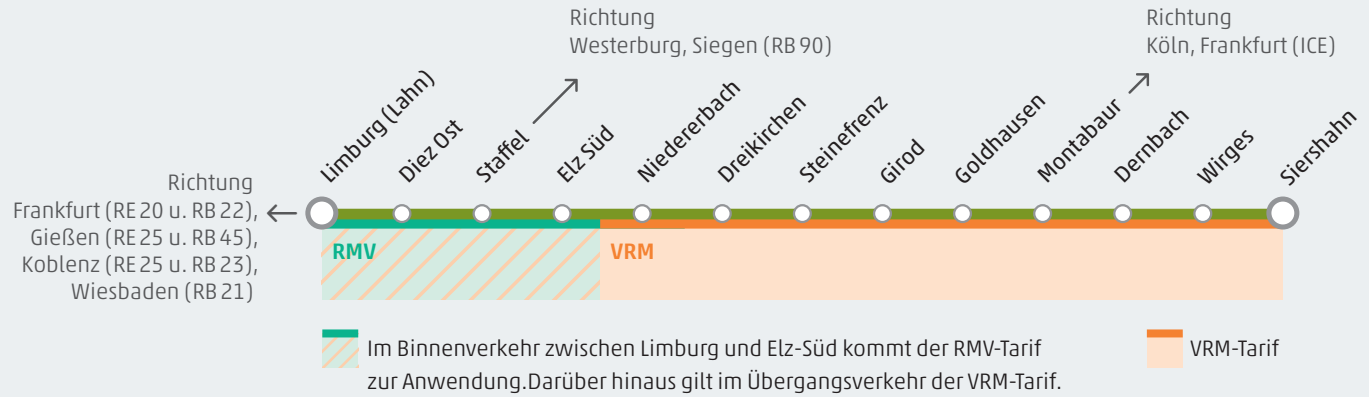

RB 29

Limburg (Lahn) – Siershahn

Unterwesterwaldbahn

Montag - Freitag		•	•	•	•	•	•	•	•	•	•	•	•	•	•	•	•	•	•	•	Fr + Sa und vor Feiertagen¹
Samstag				•			•	•	•				•	•		•	•	•			
Sonn- und Feiertag					•	•	•	•	•				•	•		•	•				
Zugnummer		61500	61502	61542	61504	61506	61508	61510	61512	61514	61516	61518	61520	61538	61524	61526	61528	61548	61530	61532	61536
Limburg (Lahn)	ab	5:53	6:19	6:25	7:05	7:54	8:54	9:57	10:53	11:54	12:37	13:28	14:54	15:54	15:54	16:54	17:54	17:54	18:54	20:14	22:57
Diez Ost		5:57	6:23	6:29	7:09	7:58	8:58	10:01	10:57	11:58	12:41	13:32	14:58	15:58	15:58	16:58	17:58	17:58	18:58	20:18	23:01
Staffel	an	6:01	6:27	6:33	7:12	8:02	9:02	10:09	11:01	12:02	12:47	13:36	15:02	16:02	16:02	17:02	18:03	18:03	19:07	20:22	23:06
Staffel	ab	6:01	6:27	6:33	7:17	8:02	9:02	10:09	11:01	12:02	12:47	13:36	15:02	16:02	16:02	17:02	18:03	18:03	19:07	20:22	23:06
Elz Süd		6:04	6:30	6:36	7:20	8:05	9:05	10:12	11:04	12:05	12:50	13:39	15:05	16:05	16:05	17:05	18:06	18:06	19:10	20:25	23:09
Niedererbach		6:10	6:37	6:43	7:27	8:11	9:11	10:18	11:10	12:11	12:56	13:46	15:11	16:12	16:12	17:12	18:13	18:13	19:17	20:32	23:16
Dreikirchen		6:17	6:43	6:49	7:33	8:18	9:18	10:25	11:17	12:18	13:03	13:53	15:18	16:18	16:18	17:19	18:19	18:19	19:24	20:38	23:22
Steinefrenz	an	6:19	6:46	6:52	7:36	8:20	9:20	10:29	11:19	12:20	13:06	13:55	15:20	16:21	16:21	17:22	18:22	18:22	19:27	20:41	23:25
Steinefrenz	ab	6:20	6:54	6:52	7:36	8:21	9:25	10:30	11:20	12:21	13:06	13:56	15:21	16:21	16:22	17:22	18:22	18:22	19:27	20:41	23:26
Girod		6:25	6:59	6:57	7:41	8:26	9:29	10:34	11:25	12:26	13:11	14:00	15:26	16:26	16:26	17:27	18:27	18:27	19:32	20:46	23:30
Goldhausen	an	6:28	7:02	7:00	7:44	8:29	9:33	10:37	11:28	12:29	13:14	14:03	15:29	16:29	16:29	17:30	18:30	18:30	19:35	20:49	23:33
Goldhausen	ab	6:28	7:02	7:01	7:45	8:34	9:33	10:38	11:33	12:30	13:14	14:04	15:34	16:30	16:33	17:39	18:33	18:31	19:36	20:50	23:34
Montabaur	an	6:35	7:09	7:07	7:51	8:40	9:39	10:44	11:39	12:36	13:21	14:10	15:40	16:36	16:39	17:45	18:39	18:37	19:42	20:56	23:40
Montabaur	ab	6:39	7:20	7:08	7:52	8:41	9:41	10:46	11:41	12:37	13:30	14:23	15:42	16:36	16:40	17:46	18:40	18:38	19:43	20:57	23:41
Dernbach (Westerwald)		6:45	7:26	7:14	7:58	8:47	9:47	10:52	11:47	12:43	13:36	14:30	15:48	16:43	16:46	17:52	18:46	18:44	19:50	21:03	23:47
Wirges		6:48	7:29	7:17	8:01	8:50	9:50	10:55	11:50	12:46	13:39	14:33	15:51	16:45	16:49	17:55	18:49	18:47	19:52	21:06	23:50
Siershahn	an	6:51	7:32	7:20	8:04	8:53	9:53	10:58	11:53	12:49	13:42	14:36	15:54	16:49	16:52	17:58	18:52	18:50	19:56	21:09	23:53

Am 24.12.2019 und am 31.12.2019 fahren die Züge wie an Samstagen; Ausnahmen sind angegeben.

¹ Züge fahren nicht am 24.12.2019

Zusätzliche Spätverkehre

Im Rahmen der Unterwesterwaldbahn verkehrt ergänzend jede Samstagnacht (Sa auf So) ein Bus von Limburg (ZOB West ab 1:53 Uhr) nach Montabaur. Fahrplaninfos erhalten Sie unter anderem unter www.3LB.de sowie im DB Navigator. Bei einer Fahrt mit mehreren Personen nach Rheinland-Pfalz wird empfohlen, eine VRM-Minigruppenkarte vorab an den Fahrkartenautomaten entlang der 3LänderBahn zu erwerben.