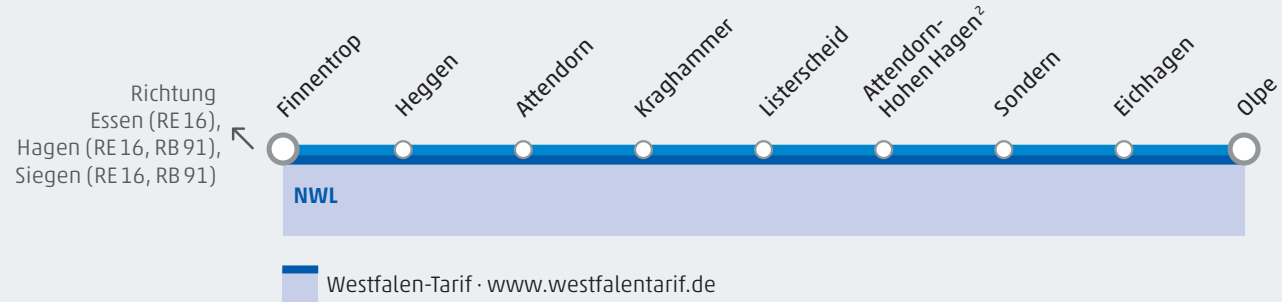

RB 92

Finnentrop – Olpe

Biggesee-Express

Montag – Freitag		•	•	•	•	•	•	•	•	•	•	•	•	•	•	•	•	•	
Samstag				•	•	•	•	•	•	•	•	•	•	•	•	• ¹	•	• ¹	
Sonn- und Feiertag					•	•	•	•	•	•	•	•	•	•	•	•	•	•	
Zugnummer		61850	61852	61854	61856	61858	61860	61862	61864	61866	61868	61870	61872	61874	61876	61878	61880	61882	61884
von																			
Finnentrop	ab	5:05	5:56	6:37	7:28	8:16	9:16	10:16	11:16	12:16	13:16	14:16	15:16	16:16	17:16	18:16	19:16	20:16	21:16
Heggen *		5:08	5:59	6:40	7:31	8:20	9:20	10:20	11:20	12:20	13:20	14:20	15:20	16:20	17:20	18:20	19:20	20:20	21:20
Attendorn	an	5:15	6:06	6:47	7:37	8:26	9:26	10:26	11:26	12:26	13:26	14:26	15:26	16:26	17:26	18:26	19:26	20:26	21:26
Attendorn	ab	5:16	6:06	6:52	7:39	8:31	9:31	10:31	11:31	12:31	13:31	14:31	15:31	16:31	17:31	18:31	19:31	20:31	21:31
Attendorn Kraghammer		5:20	6:11	6:56	7:43	8:36	9:36	10:36	11:36	12:36	13:36	14:36	15:36	16:36	17:36	18:36	19:36	20:36	21:36
Listerscheid *		5:23	6:13	6:59	7:46	8:38	9:38	10:38	11:38	12:38	13:38	14:38	15:38	16:38	17:38	18:38	19:38	20:38	21:38
Attendorn Hohen Hagen ^{2*}		5:25	6:16	7:02	7:49	8:41	9:41	10:41	11:41	12:41	13:41	14:41	15:41	16:41	17:41	18:41	19:41	20:41	21:41
Sondern		5:29	6:19	7:05	7:52	8:44	9:44	10:44	11:44	12:44	13:44	14:44	15:44	16:44	17:44	18:44	19:44	20:44	21:44
Eichhagen *		5:31	6:21	7:07	7:54	8:46	9:46	10:46	11:46	12:46	13:46	14:46	15:46	16:46	17:46	18:46	19:46	20:46	21:46
Olpe	an	5:36	6:26	7:12	7:59	8:51	9:51	10:51	11:51	12:51	13:51	14:51	15:51	16:51	17:51	18:51	19:51	20:51	21:51
nach																			