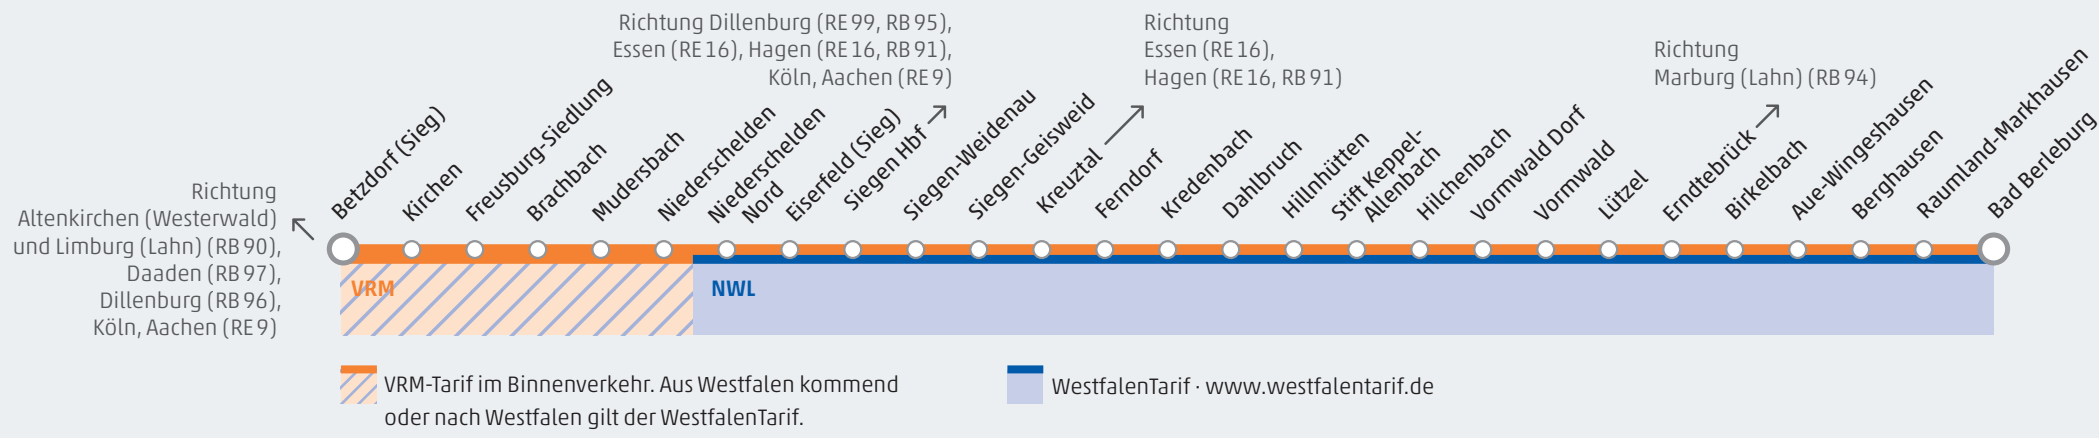

### Betzdorf (Sieg) – Bad Berleburg

Rothaar-Bahn

	RB 93	RB 93	RB 93	RE 99	RB 93	RB 93	RB 93	RB 93	RB 93	RB 93	RB 93	RB 93	RB 93	RB 93	RB 93	RB 93	RB 93	RB 93	RB 93	RB 93	RB 93	RB 93	RB 93	RB 93	RB 93	RB 93	RB 93	RB 93	RB 93	RB 93	RB 93	RB 93	
Montag - Freitag	•	•	•	•	•		•	•	•	•	•	•	•	•	•	•	•	•	•	•	•	•	•	•	•	•	•	•	•	•	•	•	•
Samstag		•			•		•	•	•	•	•	•	•	•	•	•	•	•	•	•	•	•	•	•	•	•	•	•	•	•	•	•	•
Sonn- und Feiertag						•		•	•	•	•	•	•	•	•			•	•	•	•	•	•	•	•	•	•	•	•	•	•	•	•
Zugnummer	61800	61840	61802	24951	61804	61804	61804	61806	61806	61808	61810	61810	61812	61814	61816	23196	61886	61818	61818	61820	61822	61822	61824	61826	61826	61828	23198	61888	61830	61832	61834	61836	
von	Au (Sieg)	Au (Sieg)		Au (Sieg)		Altenkirchen (Ww)																											
<b>Betzdorf (Sieg)</b>	ab 5:09	5:22		6:28		6:27		7:35		8:35	9:35		10:35	11:35		12:35	<b>12:35</b>		13:35		14:35	15:35		16:35	17:35		18:35	<b>18:35</b>		19:35		20:35	
Kirchen	5:12	5:25		6:32		6:31		7:38		8:38	9:38		10:38	11:38		12:38	<b>12:38</b>		13:38		14:38	15:38		16:38	17:38		18:38	<b>18:38</b>		19:38		20:38	
Freusburg-Siedlung	5:15	5:28		6:35		6:34		7:41		8:41	9:41		10:41	11:41		12:41	<b>12:41</b>		13:41		14:41	15:41		16:41	17:41		18:41	<b>18:41</b>		19:41		20:41	
Brachbach	5:19	5:32		6:38		6:37		7:45		8:45	9:45		10:45	11:45		12:45	<b>12:45</b>		13:45		14:45	15:45		16:45	17:45		18:45	<b>18:45</b>		19:45		20:45	
Mudersbach	5:21	5:34		6:40		6:39		7:47		8:47	9:47		10:47	11:47		12:47	<b>12:47</b>		13:47		14:47	15:47		16:47	17:47		18:47	<b>18:47</b>		19:47		20:47	
Niederschelden	5:23	5:36		6:43		6:42		7:49		8:49	9:49		10:49	11:49		12:49	<b>12:49</b>		13:49		14:49	15:49		16:49	17:49		18:49	<b>18:49</b>		19:49		20:49	
Niederschelden Nord	5:25	5:38		6:44		6:43		7:51		8:51	9:51		10:51	11:51		12:51	<b>12:51</b>		13:51		14:51	15:51		16:51	17:51		18:51	<b>18:51</b>		19:51		20:51	
Eiserfeld (Sieg)	5:27	5:40		6:46		6:46		7:53		8:53	9:53		10:53	11:53		12:53	<b>12:53</b>		13:53		14:53	15:53		16:53	17:53		18:53	<b>18:53</b>		19:53		20:53	
Siegen Hbf	an 5:32	5:45		6:53		6:51		7:58		8:58	9:58		10:58	11:58		12:58	<b>12:58</b>		13:58		14:58	15:58		16:58	17:58		18:58	<b>18:58</b>		19:58		20:58	
Siegen Hbf	ab 5:33	5:46	6:02		6:57	6:57		7:59	7:59	8:59	9:59	9:59	10:59	11:59	11:59	12:59	<b>12:59</b>		13:59	13:59	14:59	15:59	15:59	16:59	17:59	17:59	18:59	<b>18:59</b>			20:16	21:16	
Siegen-Weidenau	5:37	5:49	6:06		7:00	7:00		8:03	8:03	9:03	10:03	10:03	11:03	12:03	12:03	13:03	<b>13:03</b>		14:03	14:03	15:03	16:03	16:03	17:03	18:03	18:03	19:03	<b>19:03</b>			20:20	21:20	
Siegen-Geisweid	5:40	5:52	6:09		7:03	7:03		8:06	8:06	9:06	10:06	10:06	11:06	12:06	12:06	13:06	<b>13:06</b>		14:06	14:06	15:06	16:06	16:06	17:06	18:06	18:06	19:06	<b>19:06</b>			20:23	21:23	
Kreuztal	5:45	5:57	6:14		7:09	7:09		8:11	8:11	9:11	10:11	10:11	11:11	12:11	12:11	13:11	<b>13:11</b>		14:11	14:11	15:11	16:11	16:11	17:11	18:11	18:11	19:11	<b>19:11</b>			20:28	21:28	
Ferndorf (Kr Siegen)	5:48	6:00	6:17		7:12	7:12		8:14	8:14	9:14	10:14	10:14	11:14	12:14	12:14	13:14	<b>13:14</b>		14:14	14:14	15:14	16:14	16:14	17:14	18:14	18:14	19:14	<b>19:14</b>			20:31	21:31	
Kredenbach *	5:52	6:04	6:21		7:16	7:16		8:18	8:18	9:18	10:18	10:18	11:18	12:18	12:18	13:18	<b>13:18</b>		14:18	14:18	15:18	16:18	16:18	17:18	18:18	18:18	19:18	<b>19:18</b>			20:35	21:35	
Dahlbruch	5:54	6:07	6:28		7:18	7:18		8:20	8:20	9:20	10:20	10:20	11:20	12:20	12:20	13:20	<b>13:20</b>		14:20	14:20	15:20	16:20	16:20	17:20	18:20	18:20	19:20	<b>19:20</b>			20:40	21:40	
Hilchenbach-Hillnhütten *	5:56	6:09	6:31		7:21	7:21		8:22	8:22	9:22	10:22	10:22	11:22	12:22	12:22	13:22	<b>13:22</b>		14:22	14:22	15:22	16:22	16:22	17:22	18:22	18:22	19:22	<b>20:22</b>			20:42	21:42	
Stift Keppel-Allenbach	5:59	6:12	6:34		7:25	7:25		8:25	8:25	9:25	10:25	10:25	11:25	12:25	12:25	13:25	<b>13:25</b>		14:25	14:25	15:25	16:25	16:25	17:25	18:25	18:25	19:25	<b>19:25</b>			20:45	21:45	
Hilchenbach	an 6:02	6:15	6:36		7:28	7:28		8:28	8:28	9:28	10:28	10:28	11:28	12:28	12:28	13:28	<b>13:28</b>		14:28	14:28	15:28	16:28	16:28	17:28	18:28	18:28	19:28	<b>19:28</b>			20:48	21:48	
Hilchenbach	ab 6:24	6:24			7:30	7:30		8:30	8:30	9:30	10:30	10:30	11:30	12:30	12:30	13:30	<b>13:30</b>		14:30	14:30	15:30	16:30	16:30	17:30	18:30	18:30	19:30	<b>19:30</b>			20:48	21:48	
Vormwald Dorf *	6:27	6:27			7:33	7:33		8:33	8:33	9:33	10:33	10:33	11:33	12:33	12:33	13:33	<b>13:33</b>		14:33	14:33	15:33	16:33	16:33	17:33	18:33	18:33	19:33	<b>19:33</b>			20:51	21:51	
Vormwald *	6:35	6:35			7:40	7:40		8:40	8:40	9:40	10:40	10:40	11:40	12:40	12:40	13:40	<b>13:40</b>		14:40	14:40	15:40	16:40	16:40	17:40	18:40	18:40	19:40	<b>19:40</b>			20:59	21:59	
Lützel	6:40	6:40			7:46	7:46		8:46	8:46	9:46	10:46	10:46	11:46	12:46	12:46	13:46	<b>13:46</b>		14:46	14:46	15:46	16:46	16:46	17:46	18:46	18:46	19:46	<b>19:46</b>			21:04	22:04	
Erndtebrück	an 6:52	6:52			7:58	7:58		8:58	8:58	9:58	10:58	10:58	11:58	12:58	12:58	13:58	<b>13:58</b>		14:58	14:58	15:58	16:58	16:58	17:58	18:58	18:58	19:58	<b>19:58</b>			21:17	22:16	
Erndtebrück	ab 6:56	6:56			7:58	7:58	7:58	8:58	8:58	9:58	10:58	10:58	11:58	12:58	12:58	13:58		14:02	14:58	14:58	15:58	16:58	16:58	17:58	18:58	18:58	19:58		20:02	21:18	22:18		
Birkelbach *	7:00	7:00			8:03	8:03	8:03	9:03	9:03	10:03	11:03	11:03	12:03	13:03	13:03	14:03			15:03	15:03	16:03	17:03	17:03	18:03	19:03	19:03	20:03		20:07	21:22	22:23		
Aue-Wingeshausen	7:08	7:08			8:09	8:09	8:09	9:09	9:09	10:09	11:09	11:09	12:09	13:09	13:09	14:09			14:12	15:09	15:09	16:09	17:09	17:09	18:09	19:09	19:09	20:09		20:13	21:29	22:30	
Berghausen *	7:17	7:17			8:17	8:17	8:17	9:17	9:17	10:17	11:17	11:17	12:17	13:17	13:17	14:17			15:17	15:17	16:17	17:17	17:17	18:17	19:17	19:17	20:17		20:21	21:37	22:38		
Raumland-Markhausen *	7:19	7:19			8:19	8:19	8:19	9:19	9:19	10:19	11:19	11:19	12:19	13:19	13:19	14:19			15:19	15:19	16:19	17:19	17:19	18:19	19:19	19:19	20:19		20:23	21:39	22:40		
<b>Bad Berleburg</b>	an 7:24	7:24			8:24	8:24	8:24	9:24	9:24	10:24	11:24	11:24	12:24	13:24	13:24	14:24			14:25	15:24	15:24	16:24	17:24	17:24	18:24	19:24	19:24	20:24		20:28	21:45	22:45	
nach				Gießen															Marburg													Marburg	