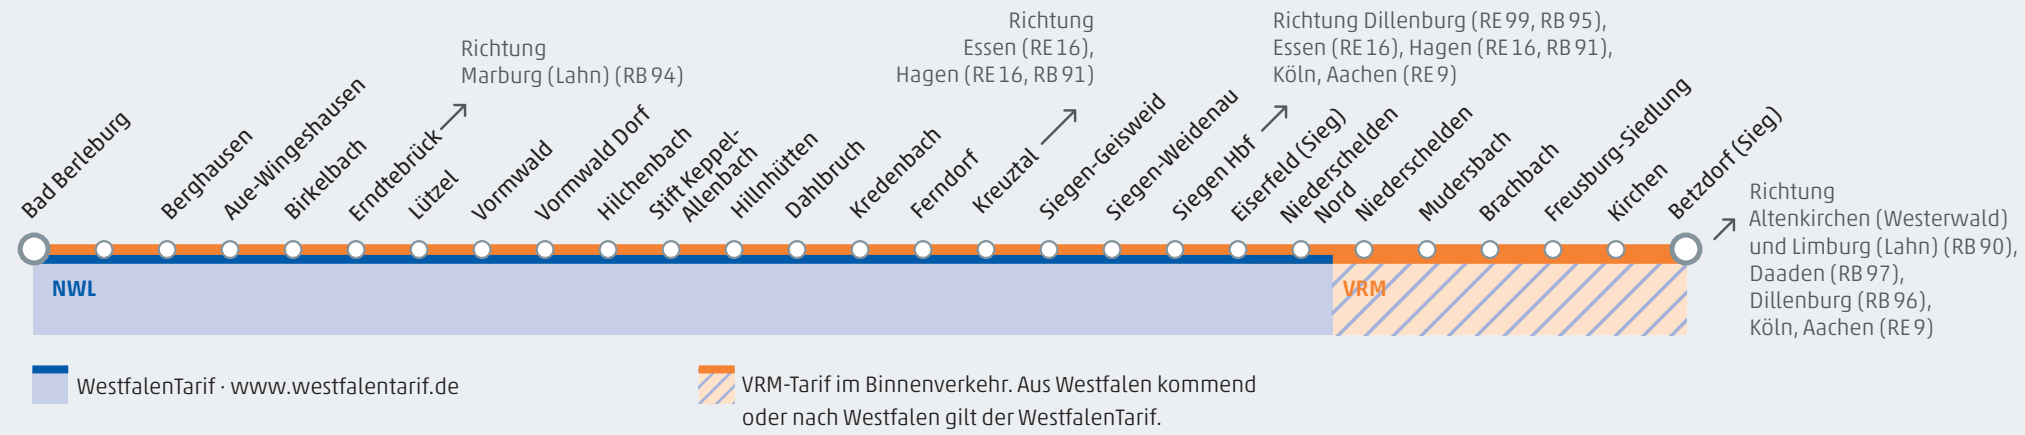

RB 93

Bad Berleburg – Betzdorf (Sieg)

Rothaar-Bahn

	RB 93	RB 93	RB 93	RB 93	RB 93	RB 93	RB 93	RB 93	RB 93	RB 93	RB 93	RB 93	RB 93	RB 93	RB 93	RB 93	RB 93	RB 93	RB 93	RB 93	RB 93	RB 93	RB 93	RB 93	RB 93	RB 93	RB 93	RB 93	RB 93	RB 93	RB 93	RB 93	RB 93	
Montag - Freitag	•	•		•	•	•	•				•	•		•	•		•	•			•	•		•	•		•	•		•	•		•	•
Samstag			•		•	•	•		•	•		•	•		•	•		•	•		•	•		•	•¹	•²	•³	•				•¹		
Sonn- und Feiertag										•	•		•	•		•	•		•	•		•	•		•	•		•	•		•	•		
Zugnummer	61801	61803	61841	61805	61807	61809	61811	61813	61813	23197	61813	61815	61817	61817	61819	61821	61821	61823	61825	61825	23199	61825	61827	61829	61829	61831	61833	61833	61835	61887	61837	61839		
von										Marburg											Marburg													
Bad Berleburg	ab				6:26	7:30	8:30	9:30	9:30		9:30	10:30	11:30	11:30	12:30	13:30	13:30	14:30	15:30	15:30		15:30	16:30	17:30	17:30	18:30	19:30	19:30	20:30	20:34	21:50	22:51		
Raumland-Markhausen*					6:31	7:34	8:34	9:34	9:34		9:34	10:34	11:34	11:34	12:34	13:34	13:34	14:34	15:34	15:34		15:34	16:34	17:34	17:34	18:34	19:34	19:34	20:34	20:38	21:55	22:56		
Berghausen*					6:34	7:36	8:36	9:36	9:36		9:36	10:36	11:36	11:36	12:36	13:36	13:36	14:36	15:36	15:36		15:36	16:36	17:36	17:36	18:36	19:36	19:36	20:36	20:40	21:58	22:59		
Aue-Wingeshausen					6:41	7:44	8:44	9:44	9:44		9:44	10:44	11:44	11:44	12:44	13:44	13:44	14:44	15:44	15:44		15:44	16:44	17:44	17:44	18:44	19:44	19:44	20:44	20:48	22:05	23:06		
Birkelbach*					6:48	7:51	8:51	9:51	9:51		9:51	10:51	11:51	11:51	12:51	13:51	13:51	14:51	15:51	15:51		15:51	16:51	17:51	17:51	18:51	19:51	19:51	20:51	20:55	22:12	23:13		
Erndtebrück	an				6:52	7:55	8:55	9:55	9:55		9:55	10:55	11:55	11:55	12:55	13:55	13:55	14:55	15:55	15:55		15:55	16:55	17:55	17:55	18:55	19:55	19:55	20:55	20:59	22:16	23:17		
Erndtebrück	ab	4:41	5:48	5:50		6:57	7:58	8:58	9:58		9:59	10:58	11:58	11:58	12:58	13:58	13:58	14:58	15:58		15:59	15:58	16:58	17:58	17:58	18:58	19:58							
Lützel		4:53	6:00	6:02		7:09	8:10	9:10	10:10		10:11	10:10	11:10	12:10	12:10	13:10	14:10	14:10	15:10	16:10		16:11	16:10	17:10	18:10	18:10	19:10	20:10						
Vormwald*		4:58	6:05	6:07		7:14	8:15	9:15	10:15		10:16	10:15	11:15	12:15	12:15	13:15	14:15	14:15	15:15	16:15		16:16	16:15	17:15	18:15	18:15	19:15	20:15						
Vormwald Dorf*		5:06	6:12	6:15		7:22	8:22	9:22	10:22		10:23	10:22	11:22	12:22	12:22	13:22	14:22	14:22	15:22	16:22		16:23	16:22	17:22	18:22	18:22	19:22	20:22						
Hilchenbach	an	5:09	6:15	6:18		7:25	8:25	9:25	10:25		10:26	10:25	11:25	12:25	12:25	13:25	14:25	14:25	15:25	16:25		16:26	16:25	17:25	18:25	18:25	19:25	20:25						
Hilchenbach	ab	5:10	6:16	6:19	6:42	7:30	8:30	9:30	10:30		10:30	10:30	11:30	12:30	12:30	13:30	14:30	14:30	15:30	16:30		16:30	16:30	17:30	18:30	18:30	19:30	20:30						
Stift Keppel-Allenbach		5:13	6:19	6:22	6:45	7:33	8:33	9:33	10:33		10:33	10:33	11:33	12:33	12:33	13:33	14:33	14:33	15:33	16:33		16:33	16:33	17:33	18:33	18:33	19:33	20:33						
Hilchenbach-Hillnhütten*		5:15	6:22	6:25	6:47	7:35	8:36	9:36	10:36		10:36	10:36	11:36	12:36	12:36	13:36	14:36	14:36	15:36	16:36		16:36	16:36	17:36	18:36	18:36	19:36	20:36						
Dahlbruch		5:18	6:25	6:27	6:50	7:38	8:38	9:38	10:38		10:38	10:38	11:38	12:38	12:38	13:38	14:38	14:38	15:38	16:38		16:38	16:38	17:38	18:38	18:38	19:38	20:39						
Kredenbach*		5:20	6:27	6:29	6:52	7:40	8:40	9:40	10:40		10:40	10:40	11:40	12:40	12:40	13:40	14:40	14:40	15:40	16:40		16:40	16:40	17:40	18:40	18:40	19:40	20:41						
Ferndorf (Kr Siegen)		5:24	6:32	6:33	6:56	7:44	8:44	9:44	10:44		10:44	10:44	11:44	12:44	12:44	13:44	14:44	14:44	15:44	16:44		16:44	16:44	17:44	18:44	18:44	19:44	20:45						
Kreuztal		5:28	6:36	6:37	7:00	7:48	8:48	9:48	10:48		10:48	10:48	11:48	12:48	12:48	13:48	14:48	14:48	15:48	16:48		16:48	16:48	17:48	18:48	18:48	19:48	20:49						
Siegen-Geisweid		5:33	6:41	6:42	7:05	7:53	8:53	9:53	10:53		10:53	10:53	11:53	12:53	12:53	13:53	14:53	14:53	15:53	16:53		16:53	16:53	17:53	18:53	18:53	19:53	20:54