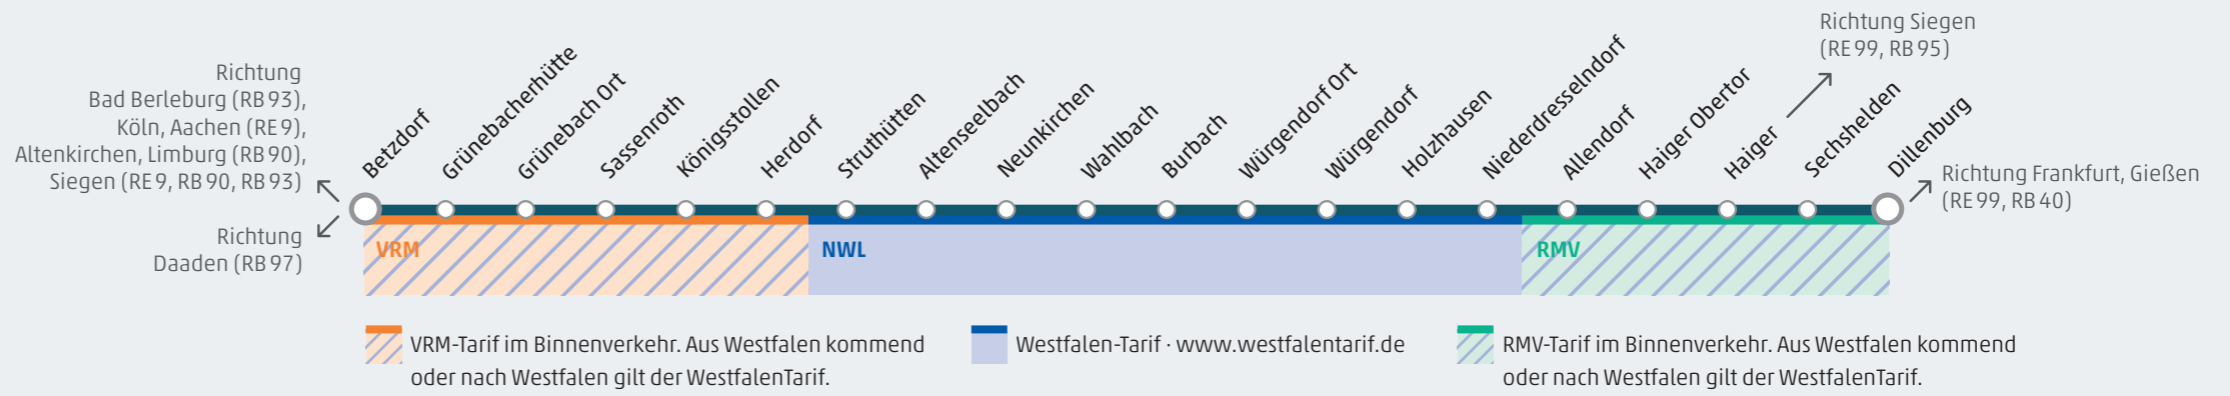

RB 96

Betzdorf (Sieg) - Dillenburg

Hellertal-Bahn

Montag - Freitag																								
Samstag																								
Sonn- und Feiertag																								
Zugnummer	61761	61763	61765	61767	61769	61771	61773	61775	61779	61777	61779	61781	61781	61783	61783	61785	61787	61789	61791	61793	61795	61797	61799	
von																								
Betzdorf (Sieg)	ab	5:04	5:54	6:39	7:36	8:36	9:36	10:36	11:36	12:36		12:36	13:39	13:39	14:36	14:36	15:36		16:36	17:36	18:36	19:36	20:36	21:36
Grünebacherhütte *		5:06	5:56	6:41	7:38	8:38	9:38	10:38	11:38	12:38		12:38	13:41	13:41	14:38	14:38	15:38		16:38	17:38	18:38	19:38	20:38	21:38
Grünebach Ort *		5:08	5:58	6:43	7:40	8:40	9:40	10:40	11:40	12:40		12:40	13:43	13:43	14:40	14:40	15:40		16:40	17:40	18:40	19:40	20:40	21:40
Sassenroth *		5:10	6:00	6:45	7:42	8:42	9:42	10:42	11:42	12:42		12:42	13:45	13:45	14:42	14:42	15:42		16:42	17:42	18:42	19:42	20:42	21:42
Königsstollen *		5:13	6:03	6:48	7:45	8:45	9:45	10:45	11:45	12:45		12:45	13:48	13:48	14:45	14:45	15:45		16:45	17:45	18:45	19:45	20:45	21:45
Herdorf	an	5:15	6:05	6:50	7:47	8:47	9:47	10:47	11:47	12:47		12:47	13:50	13:50	14:47	14:47	15:47		16:47	17:47	18:47	19:47	20:47	21:47
Herdorf	ab	5:24		6:51	7:48	8:48	9:48	10:48	11:48	12:48		12:48	13:51	13:51	14:48	14:48	15:48		16:48	17:48	18:48	19:48	20:48	
Struthütten *		5:26		6:53	7:50	8:50	9:50	10:50	11:50	12:50		12:50	13:53	13:53	14:50	14:50	15:50		16:50	17:50	18:50	19:50	20:50	
Altenseelbach *		5:29		6:56	7:53	8:53	9:53	10:53	11:53	12:53		12:53	13:56	13:56	14:53	14:53	15:53		16:53	17:53	18:53	19:53	20:53	
Neunkirchen (Kr Siegen)	an	5:30		6:58	7:55	8:55	9:55	10:55	11:55	12:55		12:55	13:58	13:58	14:55	14:55	15:55		16:55	17:55	18:55	19:55	20:55	
Neunkirchen (Kr Siegen)	ab	5:31		7:03		9:02		11:02				13:02	14:02			15:02			17:02		19:02			
Wahlbach (Kr Siegen) *		5:37		7:09		9:08		11:08				13:08	14:08			15:08			17:08		19:08			
Burbach (Kr Siegen)		5:40		7:12		9:11		11:11			13:00	13:11	14:11			15:11			17:11		19:11			
Würgendorf Ort *		5:44		7:16		9:15		11:15			13:04	13:15	14:15			15:15			17:15		19:15			
Würgendorf		5:47		7:18		9:18		11:18			13:06	13:18	14:18			15:18	15:43		17:18		19:18			
Holzhausen (Siegen)		5:51		7:22		9:21		11:21			13:10	13:21	14:21			15:21			17:21		19:21			
Niederdresselndorf		5:54		7:25		9:24		11:24			13:13	13:24	14:24			15:24	15:48		17:24		19:24			
Allendorf (Dillkr)		5:59		7:30		9:29		11:29			13:18	13:29	14:29			15:29	15:53		17:29		19:29			
Haiger Obertor		6:01		7:32		9:32		11:32			13:21	13:32	14:32			15:32	15:55		17:32		19:32			
Haiger	an	6:03		7:35		9:35		11:35			13:23	13:35	14:35			15:35	15:57		17:35		19:35			
Haiger	ab	6:05		7:36		9:36		11:36			13:36	14:36			15:36	15:58			17:36		19:36			
Sechshelden *		6:08		7:39		9:39		11:39			13:39	14:40			15:39				17:39		19:39			
Dillenburg	an	6:12		7:44		9:44		11:44			13:44	14:44			15:44	16:04			17:44		19:44			
nach																								

Am 24.12.2019 und am 31.12.2019 verkehren die Züge wie an Samstagen; Ausnahmen sind angegeben.

¹ Züge fahren nicht am 24.12.2020

* Bedarfshalte