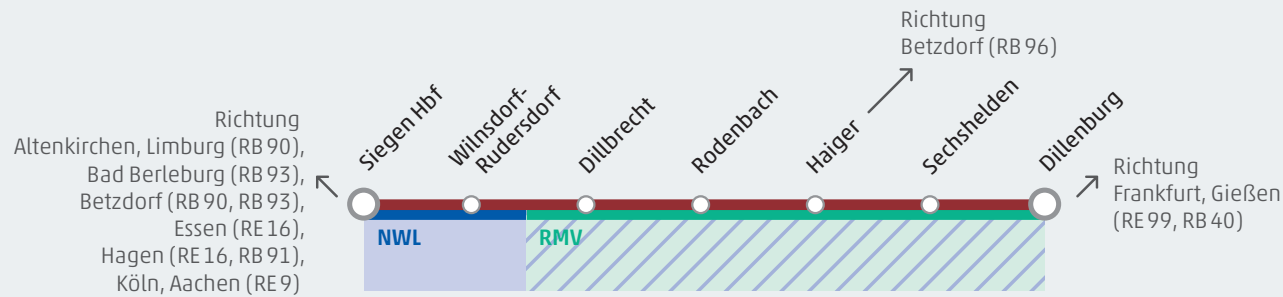

## Siegen – Dillenburg

### Sieg-Dill-Bahn

Westfalen-Tarif · [www.westfalentarif.de](http://www.westfalentarif.de)

RMV-Tarif im Binnenverkehr. Aus Westfalen kommend oder nach Westfalen gilt der Westfalentarif.

	RE 99	RE 99	RE 99	RB 95	RE 99	RB 95	RE 99	RB 95	RE 99	RB 95	RE 99	RB 95	RE 99	RB 95	RE 99	RB 95	RE 99	RB 95	
<b>Montag - Freitag</b>	•		•	•	•	•	•	•	•	•	•	•	•	•	•	•	•	•	
<b>Samstag</b>		•			•	•	•	•	•	•	•	•	•	•	•	•	•	•	
<b>Sonn- und Feiertag</b>							•	•	•	•	•	•	•	•	•	•			
Zugnummer	24931	24901	24903	24361	24951	24363	24905	24365	24953	24367	24907	24369	24955	24371	24909	24373	24957	24375	
von	Au (Sieg)																		
<b>Siegen Hbf</b>	ab	4:57	5:54	6:00	6:25	6:55	7:39	7:54	8:39	8:54	9:39	9:54	10:39	10:54	11:39	11:54	12:39	12:54	13:39
Wilnsdorf-Rudersdorf				6:11	6:36	7:04	7:50		8:50		9:50		10:50		11:50		12:50		13:50
Dillbrecht				6:42	7:10	7:56		8:56		9:56		10:56		11:56		12:56		13:56	
Rodenbach (Dillkreis)				6:45	7:14	7:59		8:59		9:59		10:59		11:59		12:59		13:59	
Haiger		5:20	6:12	6:20	6:49	7:19	8:03	8:12	9:03	9:12	10:03	10:12	11:03	11:12	12:03	12:12	13:03	13:12	14:03
Sechshelden				6:52	7:23	8:06		9:06		10:06		11:06		12:06		13:06		14:06	
<b>Dillenburg</b>	an	5:24	6:16	6:26	6:57	7:27	8:11	8:16	9:11	9:16	10:11	10:16	11:11	11:16	12:11	12:16	13:11	13:16	14:11
nach		Frankfurt	Frankfurt	Frankfurt		Gießen		Frankfurt		Gießen		Frankfurt		Gießen		Frankfurt		Gießen	