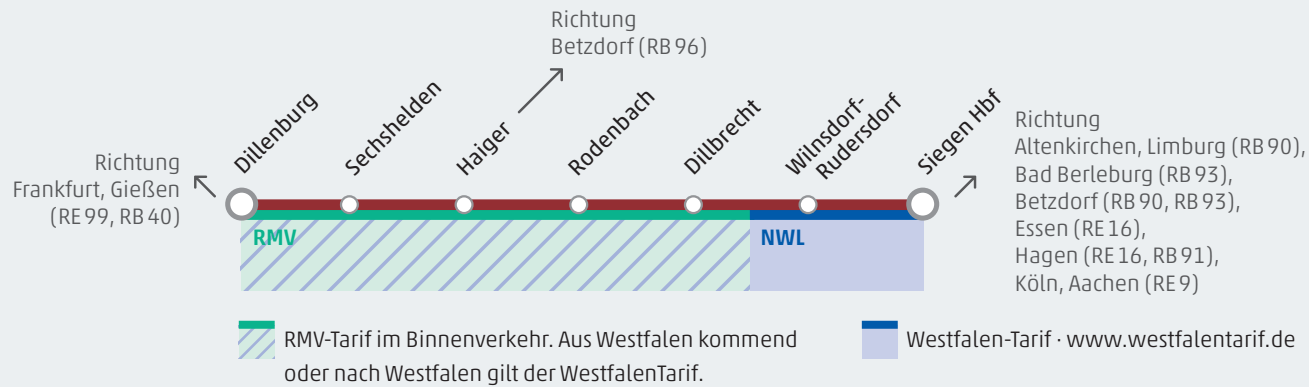

RB 95

Dillenburg – Siegen

Sieg-Dill-Bahn

RMV-Tarif im Binnenverkehr. Aus Westfalen kommend oder nach Westfalen gilt der Westfalen-Tarif.

Westfalen-Tarif · www.westfalentarif.de

	RB 95	RB 95	RE 99	RB 95	RB 95	RE 99	RB 95	RE 99	RB 95	RE 99	RE 99	RB 95	RE 99	RB 95	RE 99	RB 95	RE 99	RB 95	RB 95	RE 99	RB 95	RE 99	RE 99	
Montag - Freitag	•	•	•	•	•	•	•	•	•	•	•	•	•	•	•	•	•	•	•	•	•	•	•	•
Samstag			•			•	•	•	•		•	•	•	•	•	•	•	•		•	•		•	•
Sonn- und Feiertag						•	•				•	•	•	•	•	•	•			•	•		•	•
Zugnummer	24360	24362	24950	24364	24366	24952/ 24954	24368	24956	24370	24908	24958	24372	24960	24374	24910	24376	24962	24378	24380	24912	24382	24936	24964	
von			Gießen			Gießen	Gießen		Frankfurt	Gießen		Gießen		Frankfurt	Gießen		Frankfurt		Gießen		Frankfurt	Gießen	Gießen	
Dillenburg ab	5:05	6:07	6:38	6:47	7:21	7:38	7:47	8:38	8:47	9:38	9:38	9:47	10:38	10:47	11:38	11:47	12:38	12:47	13:17	13:38	13:47	14:08	14:38	
Sechshelden	5:09	6:11	|	6:51	7:25	|	7:51	|	8:51	|	|	9:51	|	10:51	|	11:51	|	12:51	13:21	|	13:51	14:12	|	
Haiger	5:12	6:15	6:45	6:55	7:29	7:45	7:55	8:45	8:55	9:45	9:45	9:55	10:45	10:55	11:45	11:55	12:45	12:55	13:25	13:45	13:55	14:16	14:45	
Rodenbach (Dilkreis)	5:16	6:19	|	6:59	7:33	|	7:59	|	8:59	|	|	9:59	|	10:59	|	11:59	|	12:59	13:29	|	13:59	|	|	
Dillbrecht	5:20	6:23	|	7:03	7:37	|	8:03	|	9:03	|	|	10:03	|	11:03	|	12:03	|	13:03	13:32	|	14:03	|	|	
Wilnsdorf-Rudersdorf	5:25	6:29	|	7:09	7:43	|	8:09	|	9:09	|	|	10:09	|	11:09	|	12:09	|	13:09	13:38	|	14:09	14:26	|	
Siegen Hbf an	5:37	6:40	7:05	7:24	7:54	8:05	8:24	9:05	9:24	10:05	10:05	10:24	11:05	11:24	12:05	12:24	13:05	13:24	13:49	14:05	14:24	14:39	15:05	
nach																								

	RB 95	RB 95	RE 99	RB 95	RE 99	RB 95	RE 99	RB 95	RE 99	RE 99	RB 95	RE 99	RB 95	RE 99	RE 99	RE 99	RE 99	RE 99	
Montag - Freitag	•	•	•	•	•	•	•	•	•	•	•	•	•	•	•	•	•	•	•
Samstag	•	•	•	•	•	•	•	•	•	•	•	•	•	•	•	•	•	•	•
Sonn- und Feiertag			•	•	•	•	•	•	•		•		•	•	•	•	•	•	•
Zugnummer	24384	24386	24914	24388	24966	24390	24916	24392	24968	24930	24394	24918	24398	24970	24920	24972	24922	24974	
von			Frankfurt		Gießen		Frankfurt		Gießen	Frankfurt		Frankfurt		Gießen	Frankfurt	Gießen	Frankfurt	Gießen	
Dillenburg ab	14:47	15:18	15:38	15:47	16:38	16:47	17:38	17:47	18:38	18:40	18:47	19:38	19:47	20:38	21:38	22:38	23:38	0:50	
Sechshelden	14:51	15:25	|	15:51	|	16:51	|	17:51	|	|	18:51	|	19:51	|	|	|	|	0:54	
Haiger	14:55	15:29	15:45	15:55	16:45	16:55	17:45	17:55	18:45	18:45	18:55	19:45	19:55	20:45	21:45	22:45	23:45	0:58	
Rodenbach (Dilkreis)	14:59	15:33	|	15:59	|	16:59	|	17:59	|	|	18:59	|	19:59	|	|	|	|	1:02	
Dillbrecht	15:03	15:37	|	16:03	|	17:03	|	18:03	|	|	19:03	|	20:03	|	|	|	|	1:05	
Wilnsdorf-Rudersdorf	15:09	15:43	|	16:09	|	17:09	|	18:09	|	|	19:09	|	20:09	|	|	22:54	|	1:11	
Siegen Hbf an	15:24	15:54	16:05	16:24	17:05	17:24	18:05	18:24	19:05	19:05	19:24	20:05	20:24	21:05	22:05	23:05	0:05	1:20	
nach																			

Am 24.12.2019 und am 31.12.2019 fahren die Züge wie an Samstagen; Ausnahmen sind angegeben.

An den Adventsamstagen fahren zusätzliche Züge.